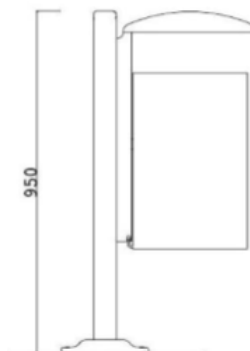

nazwa:

KOSZ NA ŚMIECI HUSE

SKU:

TEL080-1

wymiary (dł x szer x wys):

95 x 43 cm

specyfikacja techniczna:

- Kosz stalowy, ocynkowany, malowany proszkowo
- Pojemność 35 l
- Możliwość wyposażenia w słupek o śr. 6 cm lub obejmę
- Zamykany na zamek
- Mała popielnica w standardzie
- Możliwość umieszczenia w koszu dodatkowo wkładu ocynkowanego

1023

5010

instalacja:

Słupek z kotwą
montaż przez
wbetonowanie
45 cm słupka
w podłożu

Słupek z tarczą
montaż do
podłoża
za pomocą
kołków
rozporowych

**Słupek z płytą
betonową**
montaż do
podłoża
za pomocą
kotwy lub
kołka
rozporowego