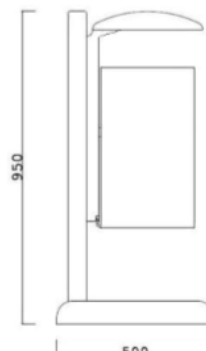

nazwa:

KOSZ NA ŚMIECI HUSE

SKU:

TEL080-1

wymiary (dł x szer x wys):

95 x 43 cm

specyfikacja techniczna:

- Kosz stalowy, ocynkowany, malowany proszkowo
- Pojemność 35 l
- Możliwość wyposażenia w słupek o śr. 6 cm lub obejmę
- Zamykany na zamek
- Mała popielnica w standardzie
- Możliwość umieszczenia w koszu dodatkowo wkładu ocynkowanego

1023

5010

instalacja:

Słupek z kotwą
montaż przez
wbetonowanie
45 cm słupka
w podłożu

Słupek z tarczą
montaż do
podłoża
za pomocą
kołków
rozporowych

**Słupek z płytą
betonową**
montaż do
podłoża
za pomocą
kotwy lub
kołka
rozporowego