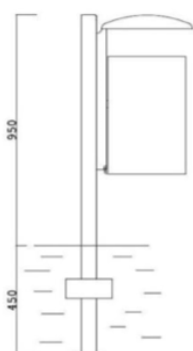

nazwa:

KOSZ NA ŚMIECI HUSE

SKU:

TEL080-1

wymiary (dł x szer x wys):

95 x 43 cm

specyfikacja techniczna:

- Kosz stalowy, ocynkowany, malowany proszkowo
- Pojemność 35 l
- Możliwość wyposażenia w słupek o śr. 6 cm lub obejmę
- Zamykany na zamek
- Mała popielnica w standardzie
- Możliwość umieszczenia w koszu dodatkowo wkładu ocynkowanego

1023

5010

instalacja:

Słupek z kotwą
montaż przez
wbetonowanie
45 cm słupka
w podłożu

Słupek z tarczą
montaż do
podłoża
za pomocą
kołków
rozporowych

**Słupek z płytą
betonową**
montaż do
podłoża
za pomocą
kotwy lub
kołka
rozporowego