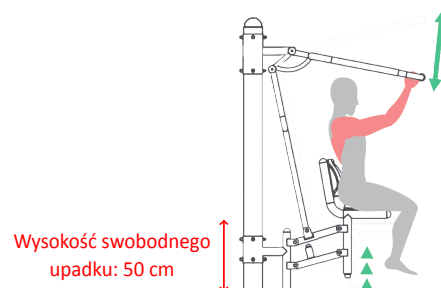

nazwa:

KRZESEŁKO DO ŚCIAĞANIA

SKU:

TEL017-3

opis produktu:

Urządzenie wzmacnia mięśnie pleców, barków i rąk. Przeznaczone dla osób wytrenowanych, bowiem wymaga siły fizycznej.

MAX
120kg

dostępna kolorystyka: (i wiele innych według wzornika RAL)

mięśnie ćwiczone:

wymiary (dł x szer x wys):

119 x 106 x 204 cm

strefa bezpieczeństwa:

419 x 406 cm

specyfikacja techniczna:

- Rury stalowe ocynkowane min. 3 mm grubości
- Średnice rur: 33, 38, 42, 60, 90, 114 mm
- Malowane dwukrotnie proszkowo
- Rączki plastikowe
- Łożyska zamknięte, śruby ze stali nierdzewnej
- Siedziska, oparcia i stopnice perforowane ze stali czarnej ocynkowanej i malowanej proszkowo lub ze stali nierdzewnej, min. 3 mm