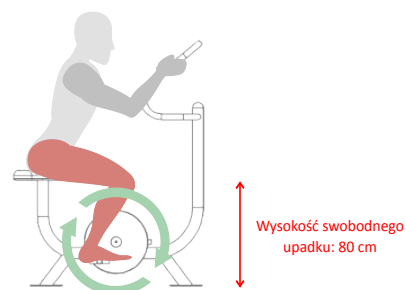

nazwa:

ROWEREK

SKU:

TEL025-4

opis produktu:

Poprawia ogólną kondycję organizmu. Idealnie służy jako przyrząd do rozgrzewki przed innymi ćwiczeniami fizycznymi, takimi jak bieganie lub nordic walking.

MAX
120kg

1015

mięśnie ćwiczone:

wymiary (dł x szer x wys):

109 x 36 x 143 cm

strefa bezpieczeństwa:

409 x 336 cm

specyfikacja techniczna:

- Rury stalowe ocynkowane min. 3 mm grubości
- Średnice rur: 33, 38, 42, 60, 90, 114 mm
- Malowane dwukrotnie proszkowo
- Rączki plastikowe
- Łożyska zamknięte, śruby ze stali nierdzewnej
- Siedziska, oparcia i stopnice perforowane ze stali czarnej ocynkowanej i malowanej proszkowo lub ze stali nierdzewnej, min. 3 mm