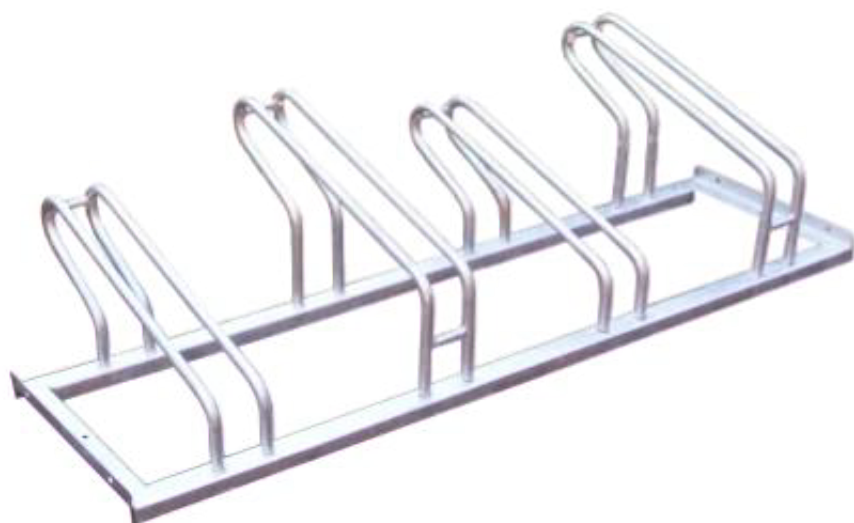

**nazwa:**

**STOJAK ROWEROWY HUSE 4**

**SKU:**

**TEL090-1**

**wymiary (dł x szer x wys):**

**136 x 54 x 40 cm**

**specyfikacja techniczna:**

- Stojak stalowy, ocynkowany ogniowo
- Stanowisko z rury o średnicy 1,8 cm
- ilość stanowisk - 4
- Możliwość malowania proszkowego
- Możliwość łączenia stojaków