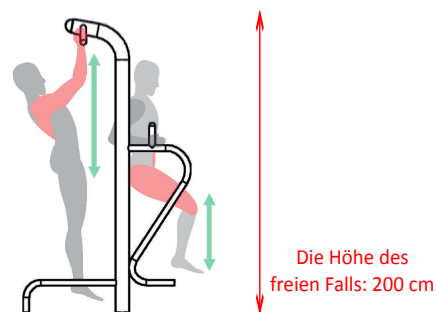

Name:

LEITER

SKU:

TELO30-3

Beschreibung:

Ein Multifunktionsgerät. Leiter für Stretching-Übungen oder nach oben ziehen. Beine erhöhen stärkt Bauchmuskeln und Beine.

MAX
120kg

verfügbare Farben:

1015

Arbeits Muskeln:

Die Höhe des
freien Falls: 200 cm

Größe (L x B x H):

65 x 111 x 214 cm

Sicherheitszone:

449 x 495 cm

Technische Spezifikationen:

- Die Stahlrohre, verzinkt, min. 3 mm dick
- Der Durchmesser der Rohre 33, 38, 42, 60, 90, 114 mm
- Zweimal pulverbeschichtet
- Kunststoffgriffe
- Lager geschlossen, Schrauben aus Edelstahl
- Der Sitz, Rückenlehne und perforierte Laufflächen aus schwarzem Stahl; verzinkt und pulverbeschichtet oder aus Edelstahl, min. 3 mm dick