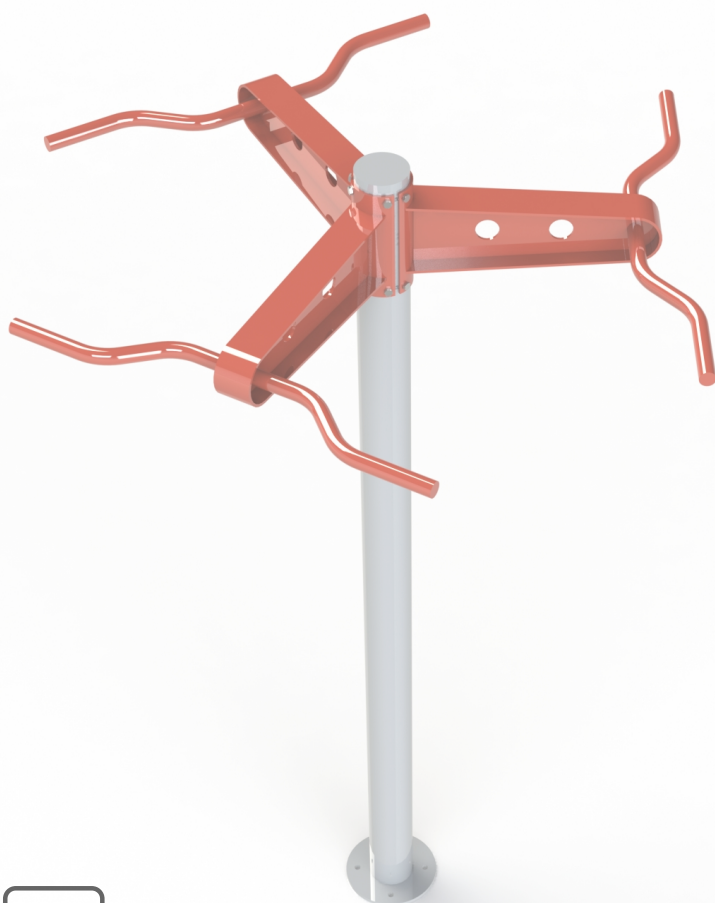

Name:

RECK x3

SKU:

TEL019-1

Beschreibung:

Die Maschine stärkt die Muskeln der Brust und Schultern.

MAX
120kg

MIN
140cm

verfügbare Farben:

(Und viele andere nach RAL)

7040

3020

7040

5003

6005

1015

8016

1015

Arbeits Muskeln:

Die Höhe des freien Falls:
143 cm

Größe (L x B x H):

110 x 76 x 156 cm

Sicherheitszone:

410 x 376 cm

Technische Spezifikationen:

- Die Stahlrohre, verzinkt, min. 3 mm dick
- Der Durchmesser der Rohre 33, 38, 42, 60, 90, 114 mm
- Zweimal pulverbeschichtet
- Kunststoffgriffe
- Lager geschlossen, Schrauben aus Edelstahl
- Der Sitz, Rückenlehne und perforierte Laufflächen aus schwarzem Stahl; verzinkt und pulverbeschichtet oder aus Edelstahl, min. 3 mm dick