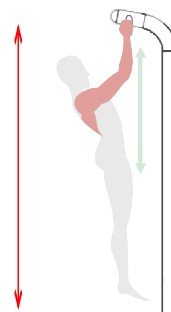

8016

1015

Arbeits Muskeln:

Die Höhe des freien Falls:
143 cm

Größe (L x B x H):

110 x 76 x 156 cm

Sicherheitszone:

410 x 376 cm

Technische Spezifikationen:

- Die Stahlrohre, verzinkt, min. 3 mm dick
- Der Durchmesser der Rohre 33, 38, 42, 60, 90, 114 mm
- Zweimal pulverbeschichtet
- Kunststoffgriffe
- Lager geschlossen, Schrauben aus Edelstahl
- Der Sitz, Rückenlehne und perforierte Laufflächen aus schwarzem Stahl; verzinkt und pulverbeschichtet oder aus Edelstahl, min. 3 mm dick