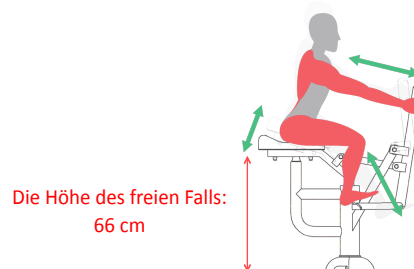

Name:

REITER

SKU:

TEL014-4

Beschreibung:

Das Gerät stärkt die Muskeln der unteren Extremitäten und des Schultergürtels.

Arbeits Muskeln:

Größe (L x B x H):

91 x 59 x 113 cm

Sicherheitszone:

391 x 359 cm

Technische Spezifikationen:

- Die Stahlrohre, verzinkt, min. 3 mm dick
- Der Durchmesser der Rohre 33, 38, 42, 60, 90, 114 mm
- Zweimal pulverbeschichtet
- Kunststoffgriffe
- Lager geschlossen, Schrauben aus Edelstahl
- Der Sitz, Rückenlehne und perforierte Laufflächen aus schwarzem Stahl; verzinkt und pulverbeschichtet oder aus Edelstahl, min. 3 mm dick