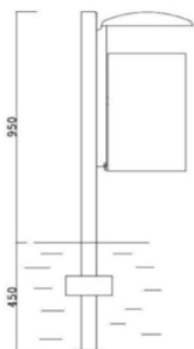

Größe (L x B x H):

95 x 43 cm

Technische Spezifikationen:

- Stahl Abfalleimer, verzinkt, pulverbeschichtet
- Fassungsvermögen 35 l
- Kann mit Stäben Durchmesser 6 cm oder einer Halterung ausgestattet werden
- Verschießbarer Reißverschluss
- Kleiner Aschenbecher im Standard
- Ein zusätzlicher Beitrag kann im Innenraum platziert werden

verfügbare Farben:

(Und viele andere nach RAL)

6029

9005

7042

7015

8017

3001

2008

1023

5010

instalacja:

Pfosten mit der Anker
Montage durch
Betonieren 45cm
Pfosten in den Boden