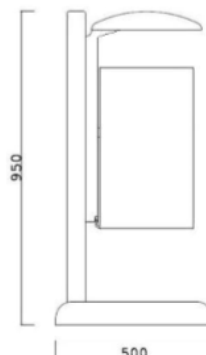

Name:

ABFALLEIMER HUSE I

SKU:

TEL080-1

Größe (L x B x H):

95 x 43 cm

Technische Spezifikationen:

- Stahl Abfalleimer, verzinkt, pulverbeschichtet
- Fassungsvermögen 35 l
- Kann mit Stäben Durchmesser 6 cm oder einer Halterung ausgestattet werden
- Verschießbarer Reißverschluss
- Kleiner Aschenbecher im Standard
- Ein zusätzlicher Beitrag kann im Innenraum platziert werden

2008

1023

5010

instalacja:

Pfosten mit der Anker
Montage durch
Betonieren 45cm
Pfosten in den Boden

Pfosten Sie mit einer
Schirmbefestigung
auf dem Boden
mit Dübeln

Pfosten mit
der Betonplatte
Befestigung auf
dem Boden mit
Anker oder Dübel