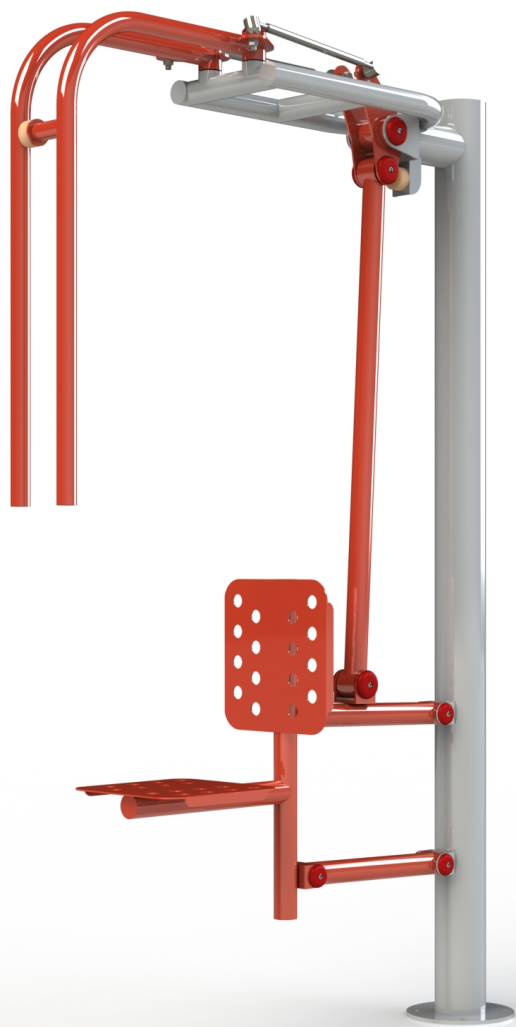

Name:

SCHMETTERLING - RÜCKWÄRTS

SKU:

TEL041

Beschreibung:

Das Gerät stärkt die Muskeln der oberen Gliedmaßen und Schulterrand.

MAX
120kg

verfügbare Farben:

(Und viele andere nach RAL)

7040

3020

7040

5003

6005

1015

8016

1015

Arbeits Muskeln:

Größe (L x B x H):

126 x 30 x 205,5 cm

Sicherheitszone:

426 x 330 cm

Technische Spezifikationen:

- Die Stahlrohre, verzinkt, min. 3 mm dick
- Der Durchmesser der Rohre 33, 38, 42, 60, 90, 114 mm
- Zweimal pulverbeschichtet
- Kunststoffgriffe
- Lager geschlossen, Schrauben aus Edelstahl
- Der Sitz, Rückenlehne und perforierte Laufflächen aus schwarzem Stahl; verzinkt und pulverbeschichtet oder aus Edelstahl, min. 3 mm dick