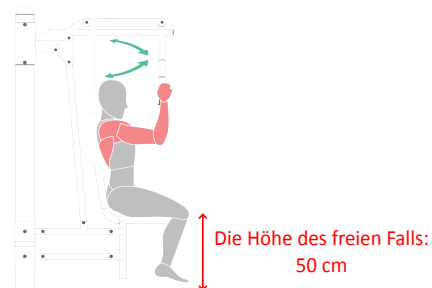

Name:

SCHMETTERLING - RÜCKWÄRTS

SKU:

TEL041

Beschreibung:

Das Gerät stärkt die Muskeln der oberen Gliedmaßen und Schulterrand.

MAX
120kg

verfügbare Farben:

1015

Arbeits Muskeln:

Größe (L x B x H):

126 x 30 x 205,5 cm

Sicherheitszone:

426 x 330 cm

Technische Spezifikationen:

- Die Stahlrohre, verzinkt, min. 3 mm dick
- Der Durchmesser der Rohre 33, 38, 42, 60, 90, 114 mm
- Zweimal pulverbeschichtet
- Kunststoffgriffe
- Lager geschlossen, Schrauben aus Edelstahl
- Der Sitz, Rückenlehne und perforierte Laufflächen aus schwarzem Stahl; verzinkt und pulverbeschichtet oder aus Edelstahl, min. 3 mm dick