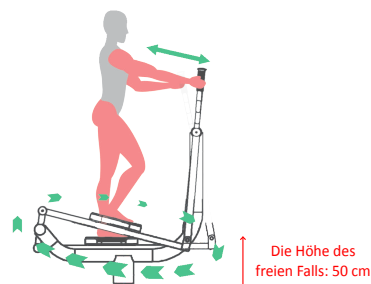

Name:

GANZKÖRPERTRAINER

SKU:

TEL009-2

Beschreibung:

Das Gerät stärkt die Muskeln der oberen und unteren Extremitäten mit dem Gewicht des Trainers.

MAX
120kg

verfügbare Farben:

1015

Arbeits Muskeln:

Größe (L x B x H):

133 x 72 x 180 cm

Sicherheitszone:

433 x 372 cm

Technische Spezifikationen:

- Die Stahlrohre, verzinkt, min. 3 mm dick
- Der Durchmesser der Rohre 33, 38, 42, 60, 90, 114 mm
- Zweimal pulverbeschichtet
- Kunststoffgriffe
- Lager geschlossen, Schrauben aus Edelstahl
- Der Sitz, Rückenlehne und perforierte Laufflächen aus schwarzem Stahl; verzinkt und pulverbeschichtet oder aus Edelstahl, min. 3 mm dick