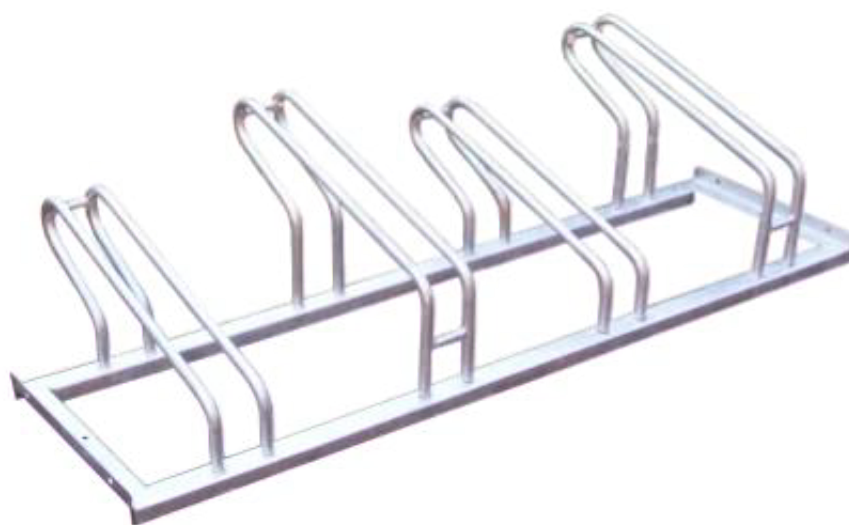

**Name:**

**FAHRRAD STAND HUSE 4**

**SKU:**

**TEL090-1**

**Größe (L x B x H):**

**136 x 54 x 40 cm**

**Technische Spezifikationen:**

- Stahlgestell, feuerverzinkt
- Position eines Rohres mit einem Durchmesser von 1,8 cm
- Anzahl der Positionen - 4
- Die Möglichkeit der Pulverbeschichtung
- Die Möglichkeit, Racks miteinander zu kombinieren