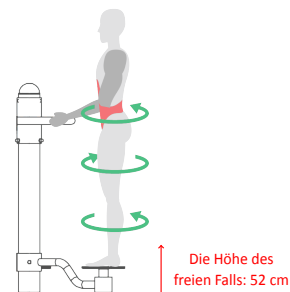

1015

Arbeits Muskeln:

Größe (Ø x H):

**151 x 140 cm**

Sicherheitszone:

**451 cm**

Technische Spezifikationen:

- Die Stahlrohre, verzinkt, min. 3 mm dick
- Der Durchmesser der Rohre 33, 38, 42, 60, 90, 114 mm
- Zweimal pulverbeschichtet
- Kunststoffgriffe
- Lager geschlossen, Schrauben aus Edelstahl
- Der Sitz, Rückenlehne und perforierte Laufflächen aus schwarzem Stahl; verzinkt und pulverbeschichtet oder aus Edelstahl, min. 3 mm dick