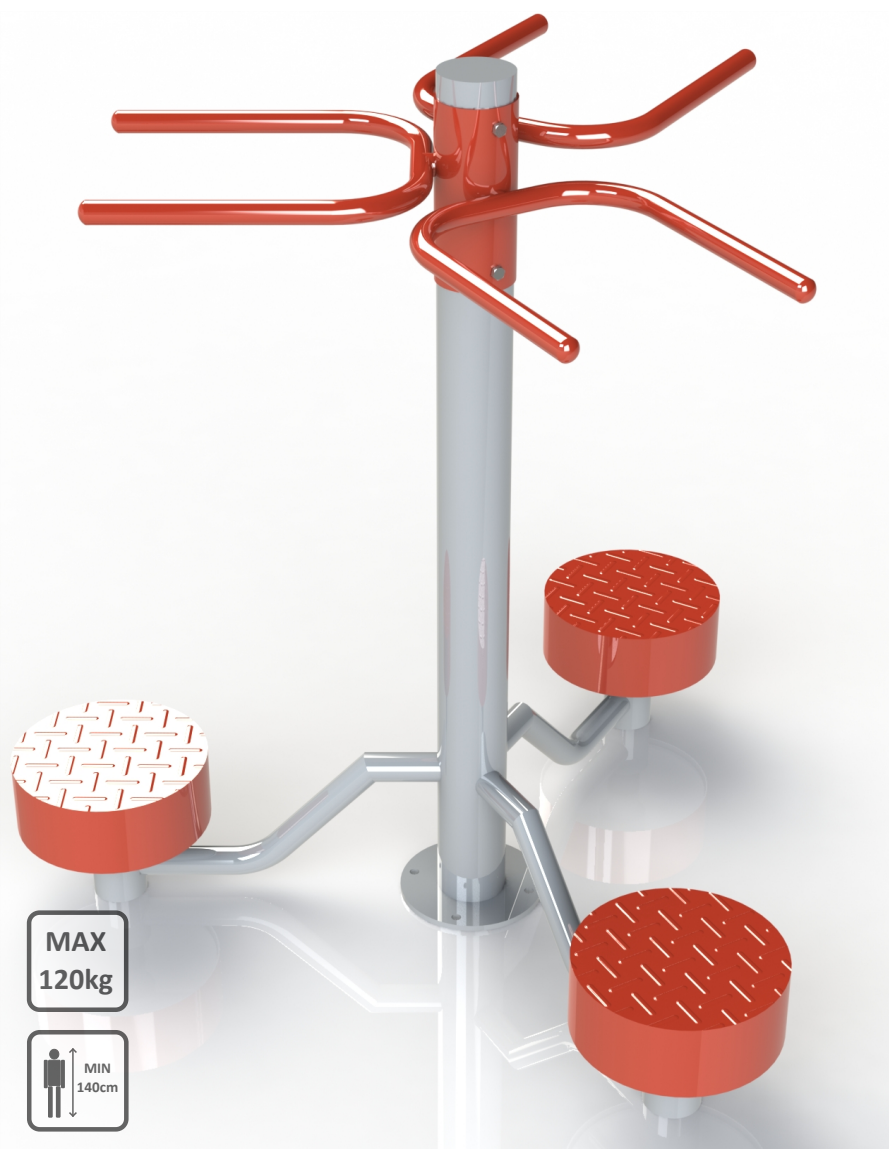

Name:

**TWISTER 3D**

SKU:

**TEI009-1**

Beschreibung:

Das Gerät stärkt die Muskeln des Rückens und der Seiten Bauch. Verstärkt die Beweglichkeit der Hüfte und Schultermuskulatur.

MAX  
120kg

verfügbare Farben:

(Und viele andere nach RAL)

7040

**3020**

7040

5003

6005

1015

8016

1015

Arbeits Muskeln:

Größe (Ø x H):

**151 x 140 cm**

Sicherheitszone:

**451 cm**

Technische Spezifikationen:

- Die Stahlrohre, verzinkt, min. 3 mm dick
- Der Durchmesser der Rohre 33, 38, 42, 60, 90, 114 mm
- Zweimal pulverbeschichtet
- Kunststoffgriffe
- Lager geschlossen, Schrauben aus Edelstahl
- Der Sitz, Rückenlehne und perforierte Laufflächen aus schwarzem Stahl; verzinkt und pulverbeschichtet oder aus Edelstahl, min. 3 mm dick