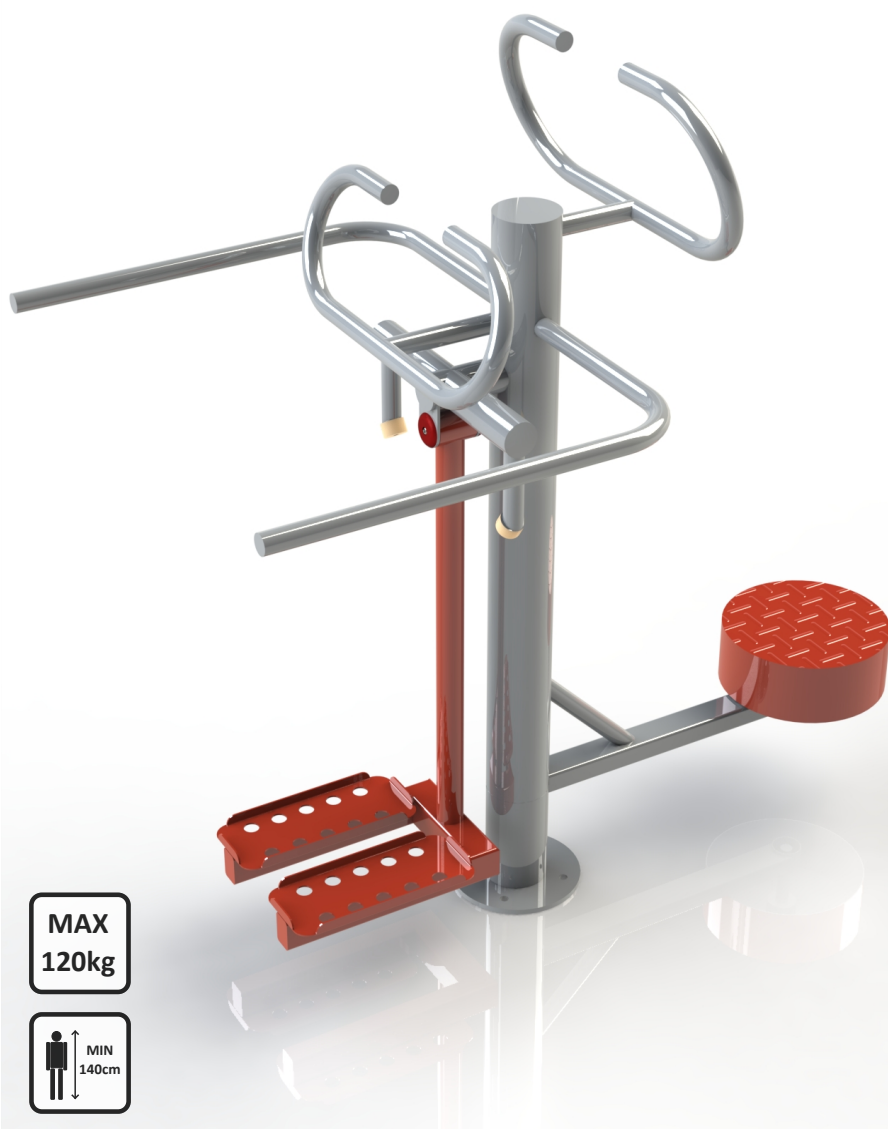

Name:

TWISTER/HÜFTTRAINER

SKU:

TEL010-4

Beschreibung:

Das Gerät stärkt die schrägen Bauchmuskeln, Hüftgurt und aktiviert die Muskeln der oberen und unteren Extremitäten. Twister einen Anschlag, den Rückgang des Gerätes zu verhindern, so dass es sicher für Trainierende.

MAX
120kg

verfügbare Farben:

(Und viele andere nach RAL)

7040

3020

7040

5003

6005

1015

8016

1015

Arbeits Muskeln:

Größe (L x B x H):

152 x 92 x 157 cm

Sicherheitszone:

452 x 392 cm

Technische Spezifikationen:

- Die Stahlrohre, verzinkt, min. 3 mm dick
- Der Durchmesser der Rohre 33, 38, 42, 60, 90, 114 mm
- Zweimal pulverbeschichtet
- Kunststoffgriffe
- Lager geschlossen, Schrauben aus Edelstahl
- Der Sitz, Rückenlehne und perforierte Laufflächen aus schwarzem Stahl; verzinkt und pulverbeschichtet oder aus Edelstahl, min. 3 mm dick
- Twister ausgestattet mit einer Trommel \varnothing 320 mm mit begrenzter Rotation auf 120 Grad