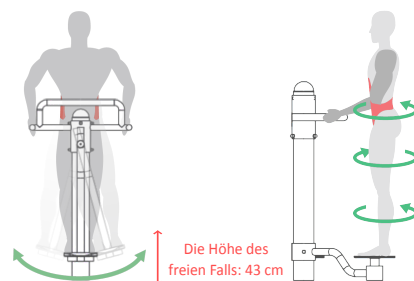

1015

8016

1015

Arbeits Muskeln:

Größe (L x B x H):

152 x 92 x 157 cm

Sicherheitszone:

452 x 392 cm

Technische Spezifikationen:

- Die Stahlrohre, verzinkt, min. 3 mm dick
- Der Durchmesser der Rohre 33, 38, 42, 60, 90, 114 mm
- Zweimal pulverbeschichtet
- Kunststoffgriffe
- Lager geschlossen, Schrauben aus Edelstahl
- Der Sitz, Rückenlehne und perforierte Laufflächen aus schwarzem Stahl; verzinkt und pulverbeschichtet oder aus Edelstahl, min. 3 mm dick
- Twister ausgestattet mit einer Trommel \varnothing 320 mm mit begrenzter Rotation auf 120 Grad