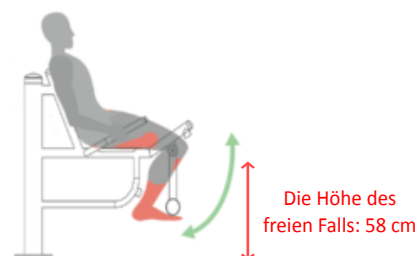

**Name:**

**BEIN TRAINER**

**SKU:**

**TEL027-1**

**Beschreibung:**

Es stärkt die Muskeln der unteren Extremitäten und Bauch.

MAX  
120kg

**Arbeits Muskeln:**

**Größe (L x B x H):**

**136 x 55 x 100 cm**

**Sicherheitszone:**

**436 x 355 cm**

**Technische Spezifikationen:**

- Die Stahlrohre, verzinkt, min. 3 mm dick
- Der Durchmesser der Rohre 33, 38, 42, 60, 90, 114 mm
- Zweimal pulverbeschichtet
- Kunststoffgriffe
- Lager geschlossen, Schrauben aus Edelstahl
- Der Sitz, Rückenlehne und perforierte Laufflächen aus schwarzem Stahl; verzinkt und pulverbeschichtet oder aus Edelstahl, min. 3 mm dick