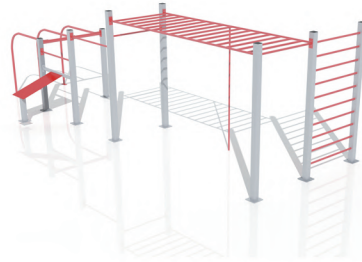

STREET WORKOUT

Wymiary (dł. x szer. x wys.)
830 x 335 x 250 cm
Strefa bezpieczeństwa (dł. x szer.)
1263 x 768 cm
KOD PRODUKTU: **SW009**

STREET WORKOUT

Dimension (length x width x height)
189 x 38 x 143 cm
Safetyzone (length x width)
1263 x 768 cm
PRODUCT CODE: **SW009**

STREET WORKOUT

Größe (Länge x Breite x Höhe)
189 x 38 x 143 cm
Sicherheitszone (Länge x Breite)
1263 x 768 cm
PRODUKT-CODE: **SW009**