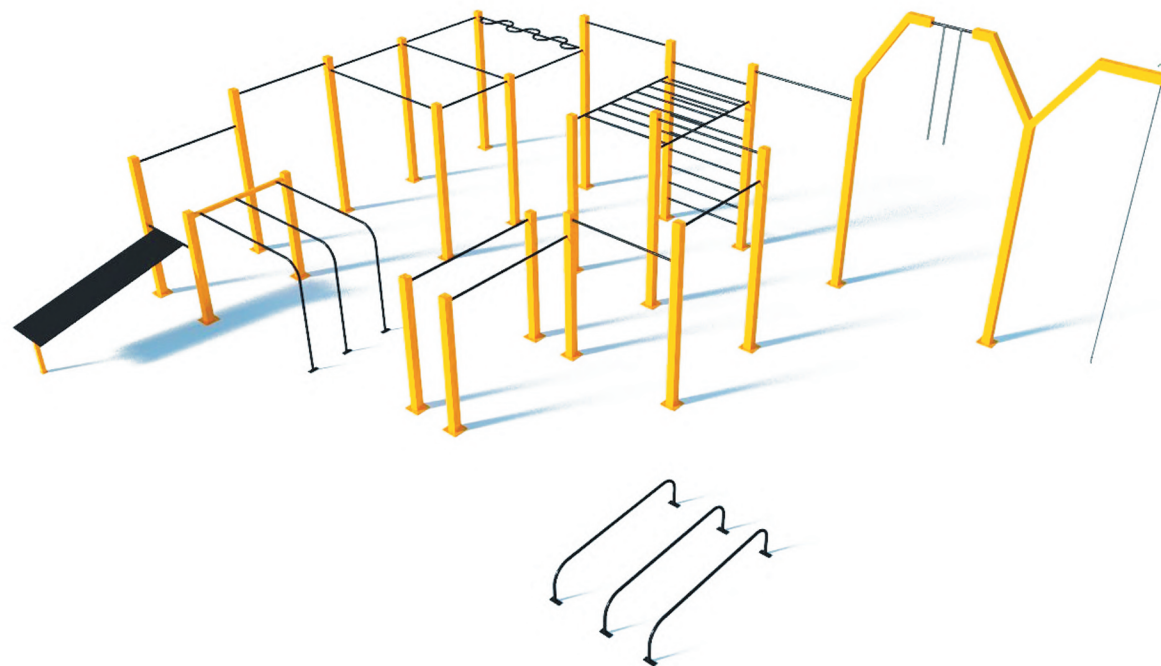

Malowanie i kolory

Dokładamy najwyższej staranności do malowania naszych przyrządów, które są dostępne w różnych kolorach RAL. Przedstawiamy nasze podstawowe zestawy.

And many more from RAL palette.

Painting and colours

We make best effort to paint our outdoor fitness equipment, which are available in different RAL colors. Here you have a look at our standard sets of colour.

Malerei und farben

Wir machen alles tun, um unsere outdoor-fitness-geräte, die in verschiedenen RAL-farben zu malen. Hier haben sie einen blick auf unsere standard-sets von farbe.