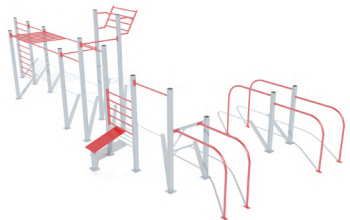

STREET WORKOUT

Wymiary (dł x szer x wys):
1380 x 570 x 290 cm
Strefa bezpieczeństwa (dł x szer):
1680x 870 cm
KOD PRODUKTU: **SW014**

STREET WORKOUT

Dimension (length x width x height):
1380 x 570 x 290 cm
Safety zone (length x width):
1680x 870 cm
PRODUCT CODE: **SW014**

STREET WORKOUT

Größe (Länge x Breite x Höhe):
1380 x 570 x 290 cm
Sicherheitszone (Länge x Breite):
1680x 870 cm
PRODUKT-CODE: **SW014**