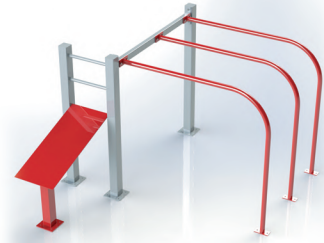

ŁAWECZKA Z PORĘCZAMI

Wymiary (dł x szer x wys):
289 x 236 x 160 cm
Strefa bezpieczeństwa (dł x szer):
603 x 550 cm
KOD PRODUKTU: **SW008**

BENCH WITH HANDRAILS

Dimension (length x width x height):
289 x 236 x 160 cm
Safety zone (length x width):
603 x 550 cm
PRODUCT CODE: **SW008**

BANK MIT HANDLÄUFEN

Größe (Länge x Breite x Höhe):
289 x 236 x 160 cm
Sicherheitszone (Länge x Breite):
603 x 550 cm
PRODUKT-CODE: **SW008**