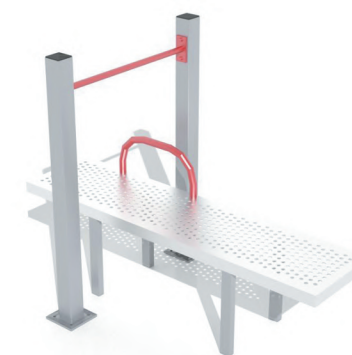

ŁAWKA METALOWA Z DRĄŻKIEM

Wymiary (dł x szer x wys):
200 x 120 x 150 cm
Strefa bezpieczeństwa (dł x szer):
641 x 684 cm
KOD PRODUKTU: **SW020**

HORIZONTAL CHIN

Dimension (length x width x height):
200 x 120 x 150 cm
Safety zone (length x width):
641 x 684 cm
PRODUCT CODE: **SW020**

HORIZONTAL CHIN

Größe (Länge x Breite x Höhe):
200 x 120 x 150 cm
Sicherheitszone (Länge x Breite):
641 x 684 cm
PRODUKT-CODE: **SW020**