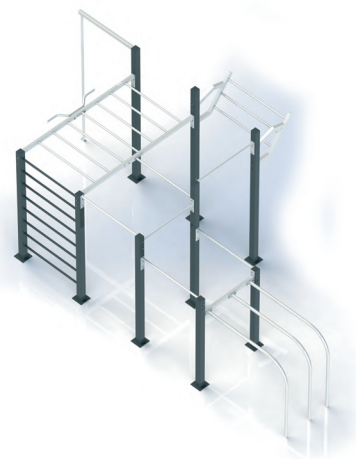

BRAMA CROSSFIT Z POLE DANCE

Wymiary (dł x szer x wys):
663 x 328 x 270 cm
Strefa bezpieczeństwa (dł x szer):
1087 x 752 cm
KOD PRODUKTU: **CF001**

CROSSFIT GATE OF THE POLE DANCE

Dimension (length x width x height):
663 x 328 x 270 cm
Safety zone (length x width):
1087 x 752 cm
PRODUCT CODE: **CF001**

CROSSFIT TOR DER POLE DANCE

Größe (Länge x Breite x Höhe):
663 x 328 x 270 cm
Sicherheitszone (Länge x Breite):
1087 x 752 cm
PRODUKT-CODE: **CF001**