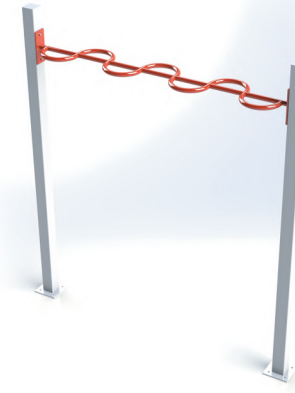

ŻMIJKA

Wymiary (dł x szer x wys):
220 x 33 x 250 cm
Strefa bezpieczeństwa (dł x szer):
654 x 467 cm
KOD PRODUKTU: **SW006**

SNAKE

Dimension (length x width x height):
220 x 33 x 250 cm
Safety zone (length x width):
654 x 467 cm
PRODUCT CODE: **SW006**

SCHLANGE

Größe (Länge x Breite x Höhe):
220 x 33 x 250 cm
Sicherheitszone (Länge x Breite):
654 x 467 cm
PRODUKT-CODE: **SW006**