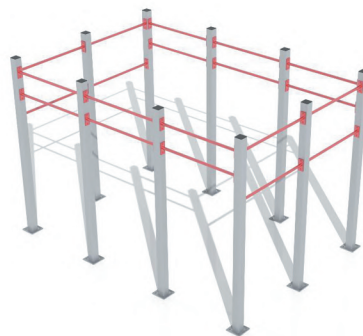

STACJA DRĄŻKÓW Z BRAMĄ

Wymiary (dł x szer x wys):
370 x 250 x 250 cm
Strefa bezpieczeństwa (dł x szer):
1087 x 752 cm
KOD PRODUKTU: **SW018**

FITNESS RACK

Dimension (length x width x height):
370 x 250 x 250 cm
Safety zone (length x width):
1087 x 752 cm
PRODUCT CODE: **SW018**

FITNESS RACK

Größe (Länge x Breite x Höhe):
370 x 250 x 250 cm
Sicherheitszone (Länge x Breite):
1087 x 752 cm
PRODUKT-CODE: **SW018**