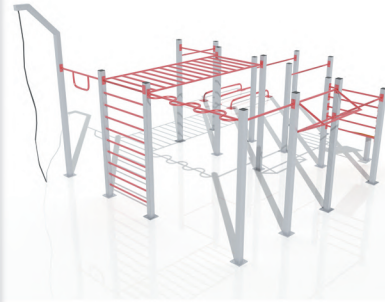

STREET WORKOUT

Wymiary (dł. x szer. x wys.)
750 x 960 x 360cm
Strefa bezpieczeństwa (dł. x szer.)
1184 x 1394 cm
KOD PRODUKTU: **SW010**

STREET WORKOUT

Dimension (length x width x height)
750 x 960 x 360cm
Safetyzone (length x width)
1184 x 1394 cm
PRODUCT CODE: **SW010**

STREET WORKOUT

Größe (Länge x Breite x Höhe)
750 x 960 x 360cm
Sicherheitszone (Länge x Breite)
1184 x 1394 cm
PRODUKT-CODE: **SW010**