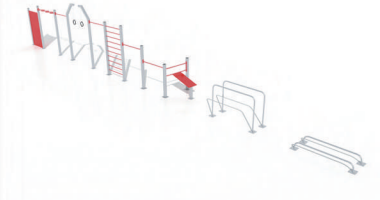

STREET WORKOUT

Dimension (length x width x height):
540 x 580 x 270 cm
Safety zone (length x width):
840 x 880 cm
PRODUCT CODE: **SW011**

STREET WORKOUT

Größe (Länge x Breite x Höhe):
540 x 580 x 270 cm
Sicherheitszone (Länge x Breite):
840 x 880 cm
PRODUKT-CODE: **SW011**

STREET WORKOUT

Wymiary (dł x szer x wys):
650 x 550 x 360 cm
Strefa bezpieczeństwa (dł x szer):
950 x 850 cm
KOD PRODUKTU: **SW012**

STREET WORKOUT

Dimension (length x width x height):
650 x 550 x 360 cm
Safety zone (length x width):
950 x 850 cm
PRODUCT CODE: **SW012**

STREET WORKOUT

Größe (Länge x Breite x Höhe):
650 x 550 x 360 cm
Sicherheitszone (Länge x Breite):
950 x 850 cm
PRODUKT-CODE: **SW012**

STREET WORKOUT

Wymiary (dł x szer x wys):
2045 x 145 x 280 cm
Strefa bezpieczeństwa (dł x szer):
2345 x 445 cm
KOD PRODUKTU: **SW013**