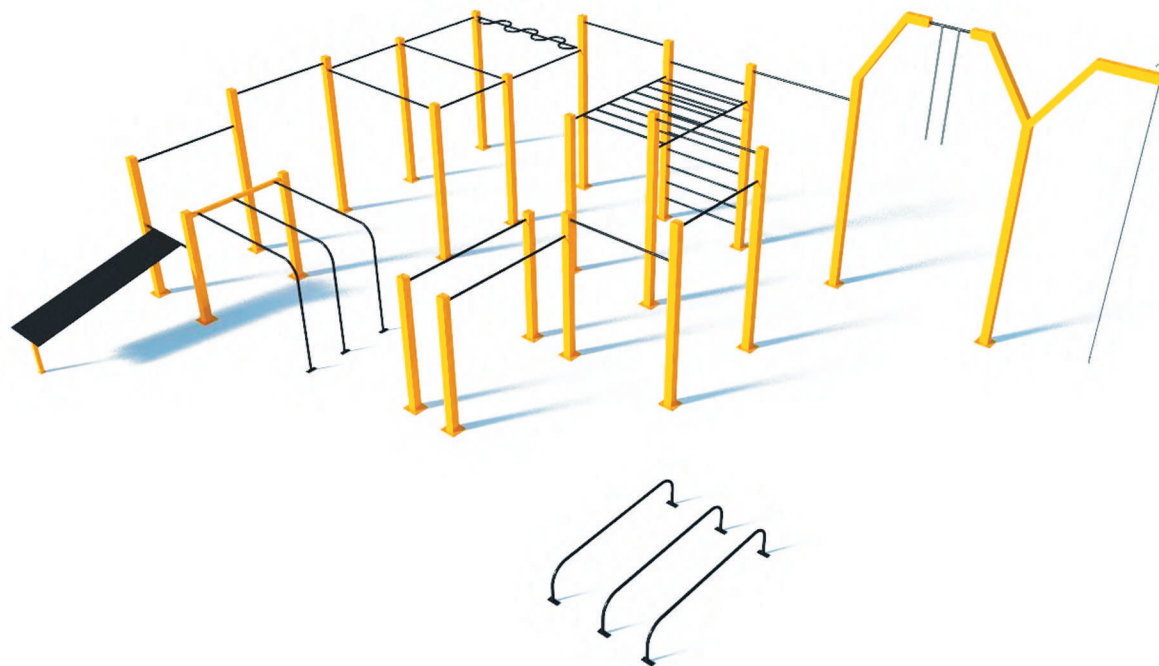

Malowanie i kolory

Dokładamy najwyższej staranności do malowania naszych przyrządów, które są dostępne w różnych kolorach RAL. Przedstawiamy nasze podstawowe zestawy.

Painting and colours

We make best effort to paint our outdoor fitness equipment, which are available in different RAL colors. Here you have a look at our standard sets of colour.

Malerei und farben

Wir machen alles tun, um unsere outdoor-fitness-geräte, die in verschiedenen RAL-farben zu malen. Hier haben sie einen blick auf unsere standard-sets von farbe.

And many more from RAL palette.