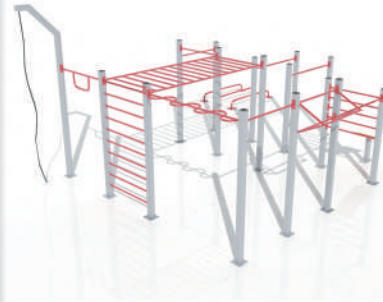

STREET WORKOUT

Wymiary (dł. x szer. x wys.)
750 x 960 x 360cm
Strefa bezpieczeństwa (dł. x szer.)
1184 x 1394 cm
KOD PRODUKTU: **SW010**

STREET WORKOUT

Dimension (length x width x height)
750 x 960 x 360cm
Safetyzone (length x width)
1184 x 1394 cm
PRODUCT CODE: **SW010**

STREET WORKOUT

Größe (Länge x Breite x Höhe)
750 x 960 x 360cm
Sicherheitszone (Länge x Breite)
1184 x 1394 cm
PRODUKT-CODE: **SW010**