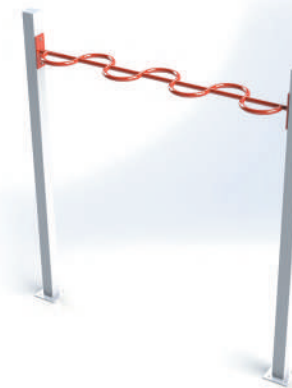

BANK MIT HANDLÄUFEN

Größe (Länge x Breite x Höhe):
289 x 236 x 160 cm
Sicherheitszone (Länge x Breite):
603 x 550 cm
PRODUKT-CODE: **SW008**

RURA DO POLE DANCE

Wymiary (dł x szer x wys):
200 x 10 x 360 cm
Strefa bezpieczeństwa (dł x szer):
780 x 590 cm
KOD PRODUKTU: **SW005**

POLE DANCE / ROPE

Dimension (length x width x height):
200 x 10 x 360 cm
Safety zone (length x width):
780 x 590 cm
PRODUCT CODE: **SW005**

POLE DANCE / BAUM

Größe (Länge x Breite x Höhe):
200 x 10 x 360 cm
Sicherheitszone (Länge x Breite):
780 x 590 cm
PRODUKT-CODE: **SW005**