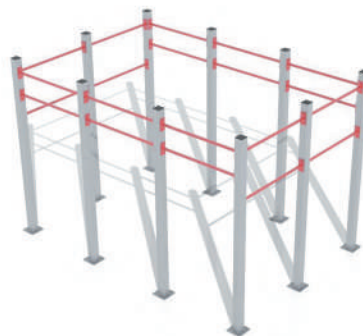

STACJA DRĄŻKÓW Z BRAMĄ

Wymiary (dł x szer x wys):
370 x 250 x 250 cm
Strefa bezpieczeństwa (dł x szer):
1087 x 752 cm
KOD PRODUKTU: **SW018**

FITNESS RACK

Dimension (length x width x height):
370 x 250 x 250 cm
Safety zone (length x width):
1087 x 752 cm
PRODUCT CODE: **SW018**

FITNESS RACK

Größe (Länge x Breite x Höhe):
370 x 250 x 250 cm
Sicherheitszone (Länge x Breite):
1087 x 752 cm
PRODUKT-CODE: **SW018**