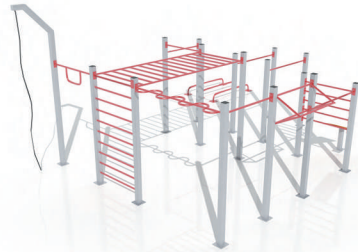

RAL 5015/1026

RAL 9022/3026

And many more from RAL palette.

street workout

STREET WORKOUT

Wymiary (dł x szer x wys):
830 x 355 x 250 cm
Strefa bezpieczeństwa (dł x szer):
1130 x 655 cm
KOD PRODUKTU: **SW009**

STREET WORKOUT

Dimension (length x width x height):
830 x 355 x 250 cm
Safety zone (length x width):
1130 x 655 cm
PRODUCT CODE: **SW009**

STREET WORKOUT

Größe (Länge x Breite x Höhe):
830 x 355 x 250 cm
Sicherheitszone (Länge x Breite):
1130 x 655 cm
PRODUKT-CODE: **SW009**