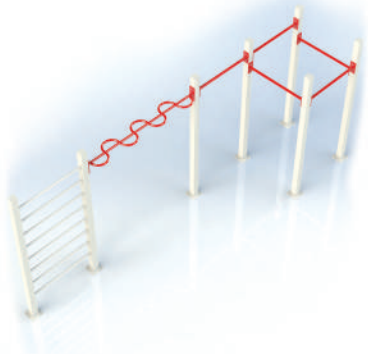

STREET WORKOUT ZE ŻMIJKĄ

Wymiary (dł x szer x wys):
577 x 135 x 250 cm
Strefa bezpieczeństwa (dł x szer):
1011 x 569 cm
KOD PRODUKTU: **SW004**

STREET WORKOUT WITH SNAKE

Dimension (length x width x height):
577 x 135 x 250 cm
Safety zone (length x width):
1011 x 569 cm
PRODUCT CODE: **SW004**

STREET WORKOUT MIT SCHLANGE

Größe (Länge x Breite x Höhe):
577 x 135 x 250 cm
Sicherheitszone (Länge x Breite):
1011 x 569 cm
PRODUKT-CODE: **SW004**