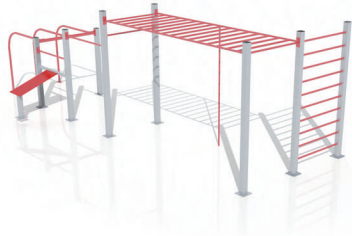

RAL 5015/1026

RAL 9022/3026

And many more from RAL palette.

street workout

STREET WORKOUT

Wymiary (dł x szer x wys):
830 x 355 x 250 cm
Strefa bezpieczeństwa (dł x szer):
1130 x 655 cm
KOD PRODUKTU: **SW009**

STREET WORKOUT

Dimension (length x width x height):
830 x 355 x 250 cm
Safety zone (length x width):
1130 x 655 cm
PRODUCT CODE: **SW009**

STREET WORKOUT

Größe (Länge x Breite x Höhe):
830 x 355 x 250 cm
Sicherheitszone (Länge x Breite):
1130 x 655 cm
PRODUKT-CODE: **SW009**