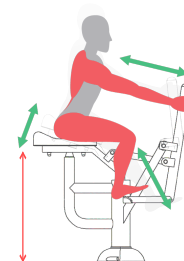

nazwa:

JEŹDZIEC

SKU:

TEL014-4

opis produktu:

Przyrząd ogólnorozwojowy. Poprawia kondycje organizmu. Ćwiczenie poprawia ruchomość mięśni nóg oraz mięśni rąk. Doskonałe dla osób starszych.

mięśnie ćwiczone:

Wysokość swobodnego upadku: 66 cm

wymiary (dł x szer x wys):

91 x 59 x 113 cm

strefa bezpieczeństwa:

391 x 359 cm

specyfikacja techniczna:

- Rury stalowe ocynkowane min. 3 mm grubości
- Średnice rur: 33, 38, 42, 60, 90, 114 mm
- Malowane dwukrotnie proszkowo
- Rączki plastikowe
- Łożyska zamknięte, śruby ze stali nierdzewnej
- Siedziska, oparcia i stopnice perforowane ze stali czarnej ocynkowanej i malowanej proszkowo lub ze stali nierdzewnej, min. 3 mm