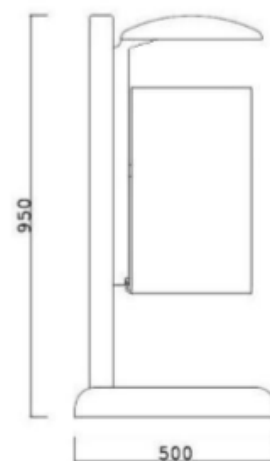

nazwa:

KOSZ HUSE I

kod:

TEL080-1

wymiary (wys. x szer.)

95 x 43 cm

specyfikacja techniczna

- kosz stalowy, ocynkowany, malowany proszkowo
- pojemność 35 l
- możliwość wyposażenia w słupek \varnothing 6 cm lub obejmę
- zamykany na zamek
- mała popielnica w standardzie
- możliwość umieszczenia w koszu dodatkowo wkładu ocynkowanego

1023

5010

sposób montażu:

Słupek z kotwą

montaż przez wbetonowanie
45 cm słupka w podłoże

Słupek z tarczą

montaż do podłoża za pomocą
kołków rozporowych

Słupek z płytą betonową

montaż do podłoża za pomocą
kotwy lub kołka rozporowego