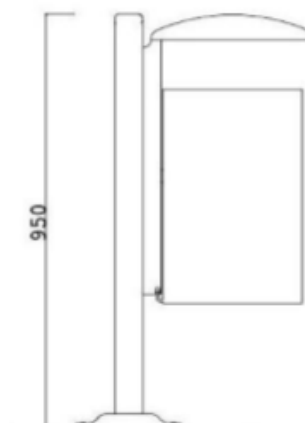

nazwa:

KOSZ HUSE I

kod:

TEL080-1

wymiary (wys. x szer.)

95 x 43 cm

specyfikacja techniczna

- kosz stalowy, ocynkowany, malowany proszkowo
- pojemność 35 l
- możliwość wyposażenia w słupek \varnothing 6 cm lub obejmę
- zamykany na zamek
- mała popielnica w standardzie
- możliwość umieszczenia w koszu dodatkowo wkładu ocynkowanego

1023

5010

sposób montażu:

Słupek z kotwą

montaż przez wbetonowanie
45 cm słupka w podłoże

Słupek z tarczą

montaż do podłoża za pomocą
kołków rozporowych

Słupek z płytą betonową

montaż do podłoża za pomocą
kotwy lub kołka rozporowego