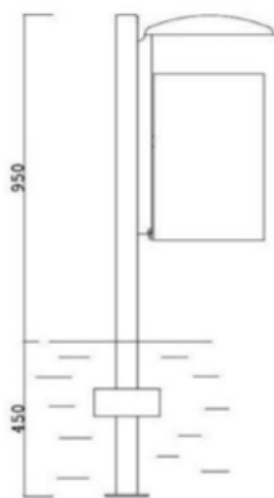

nazwa:

KOSZ HUSE I

kod:

TEL080-1

wymiary (wys. x szer.)

95 x 43 cm

specyfikacja techniczna

- kosz stalowy, ocynkowany, malowany proszkowo
- pojemność 35 l
- możliwość wyposażenia w słupek \varnothing 6 cm lub obejmę
- zamykany na zamek
- mała popielnica w standardzie
- możliwość umieszczenia w koszu dodatkowo wkładu ocynkowanego

1023

5010

sposób montażu:

Słupek z kotwą

montaż przez wbetonowanie
45 cm słupka w podłoże

Słupek z tarczą

montaż do podłoża za pomocą
kołków rozporowych

Słupek z płytą betonową

montaż do podłoża za pomocą
kotwy lub kołka rozporowego