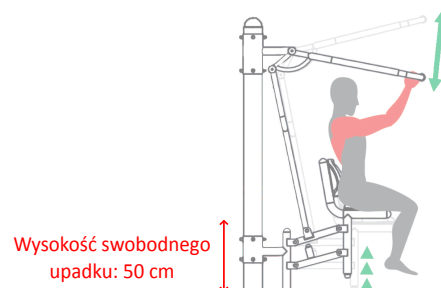

nazwa:

KRZESEŁKO DO ŚCIAĞANIA

SKU:

TEL017-3

opis produktu:

Urządzenie wzmacnia mięśnie pleców, barków i rąk. Przeznaczone dla osób wytrenowanych, bowiem wymaga siły fizycznej.

MAX
160kg

dostępna kolorystyka: (i wiele innych według wzornika RAL)

mięśnie ćwiczone:

wymiary (dł x szer x wys):

119 x 106 x 204 cm

strefa bezpieczeństwa:

419 x 406 cm

specyfikacja techniczna:

- Rury stalowe ocynkowane min. 3 mm grubości
- Średnice rur: 33, 38, 42, 60, 90, 114 mm
- Malowane dwukrotnie proszkowo
- Rączki plastikowe
- Łożyska zamknięte, śruby ze stali nierdzewnej
- Siedziska, oparcia i stopnice perforowane ze stali czarnej ocynkowanej i malowanej proszkowo lub ze stali nierdzewnej, min. 3 mm