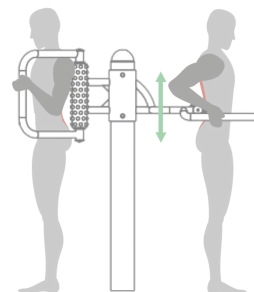

nazwa:

MASAŻER PIONOWY/POZIOMY

SKU:

TEL010-1

opis produktu:

Regularne ćwiczenie sprzyja ogólnej poprawie zdrowia i krwiotęgu oraz ułatwia masaż obolałych mięśni m.in. pleców.

mięśnie ćwiczone:

wymiary (dł x szer x wys):

116 x 92 x 141 cm

strefa bezpieczeństwa:

416 x 392 cm

specyfikacja techniczna:

- Rury stalowe ocynkowane min. 3 mm grubości
- Średnice rur: 33, 38, 42, 60, 90, 114 mm
- Malowane dwukrotnie proszkowo
- Rączki plastikowe
- Łożyska zamknięte, śruby ze stali nierdzewnej
- Siedziska, oparcia i stopnice perforowane ze stali czarnej ocynkowanej i malowanej proszkowo lub ze stali nierdzewnej, min. 3 mm