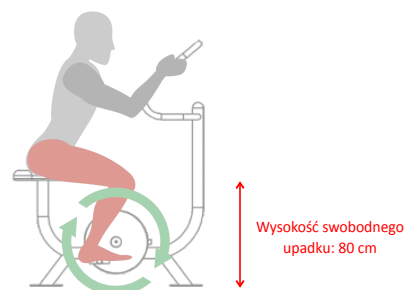

nazwa:

ROWEREK

SKU:

TEL025-4

opis produktu:

Poprawia ogólną kondycję organizmu. Idealnie służy jako przyrząd do rozgrzewki przed innymi ćwiczeniami fizycznymi, takimi jak bieganie lub nordic walking.

MAX
160kg

ROWEREK
WYPOSAŻONY
W BĘBEN
Z SYSTEMEM
SAMOHAMOWNYM
(WYMÓG NORMY
PN-EN16630:2015)

mięśnie ćwiczone:

wymiary (dł x szer x wys):

109 x 36 x 143 cm

strefa bezpieczeństwa:

409 x 336 cm

specyfikacja techniczna:

- Rury stalowe ocynkowane min. 3 mm grubości
- Średnice rur: 33, 38, 42, 60, 90, 114 mm
- Malowane dwukrotnie proszkowo
- Rączki plastikowe
- Łożyska zamknięte, śruby ze stali nierdzewnej
- Siedziska, oparcia i stopnice perforowane ze stali czarnej ocynkowanej i malowanej proszkowo lub ze stali nierdzewnej, min. 3 mm