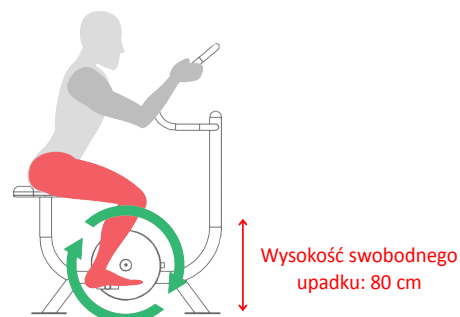

**nazwa:**

**ROWEREK Z ŁADOWARKĄ USB**

**SKU:**

**TEL026-2**

**opis produktu:**

Poprawia ogólną kondycję organizmu. Umożliwia ładowanie urządzeń elektronicznych poprzez pedałowanie.

**mięśnie ćwiczone:**

**wymiary (dł x szer x wys):**

**109 x 36 x 143 cm**

**strefa bezpieczeństwa:**

**409 x 336 cm**

**specyfikacja techniczna:**

- Rury stalowe ocynkowane min. 3 mm grubości
- Średnice rur: 33, 38, 42, 60, 90, 114 mm
- Malowane dwukrotnie proszkowo
- Rączki plastikowe
- Łożyska zamknięte, śruby ze stali nierdzewnej
- Siedziska, oparcia i stopnice perforowane ze stali czarnej ocynkowanej i malowanej proszkowo lub ze stali nierdzewnej, min. 3 mm