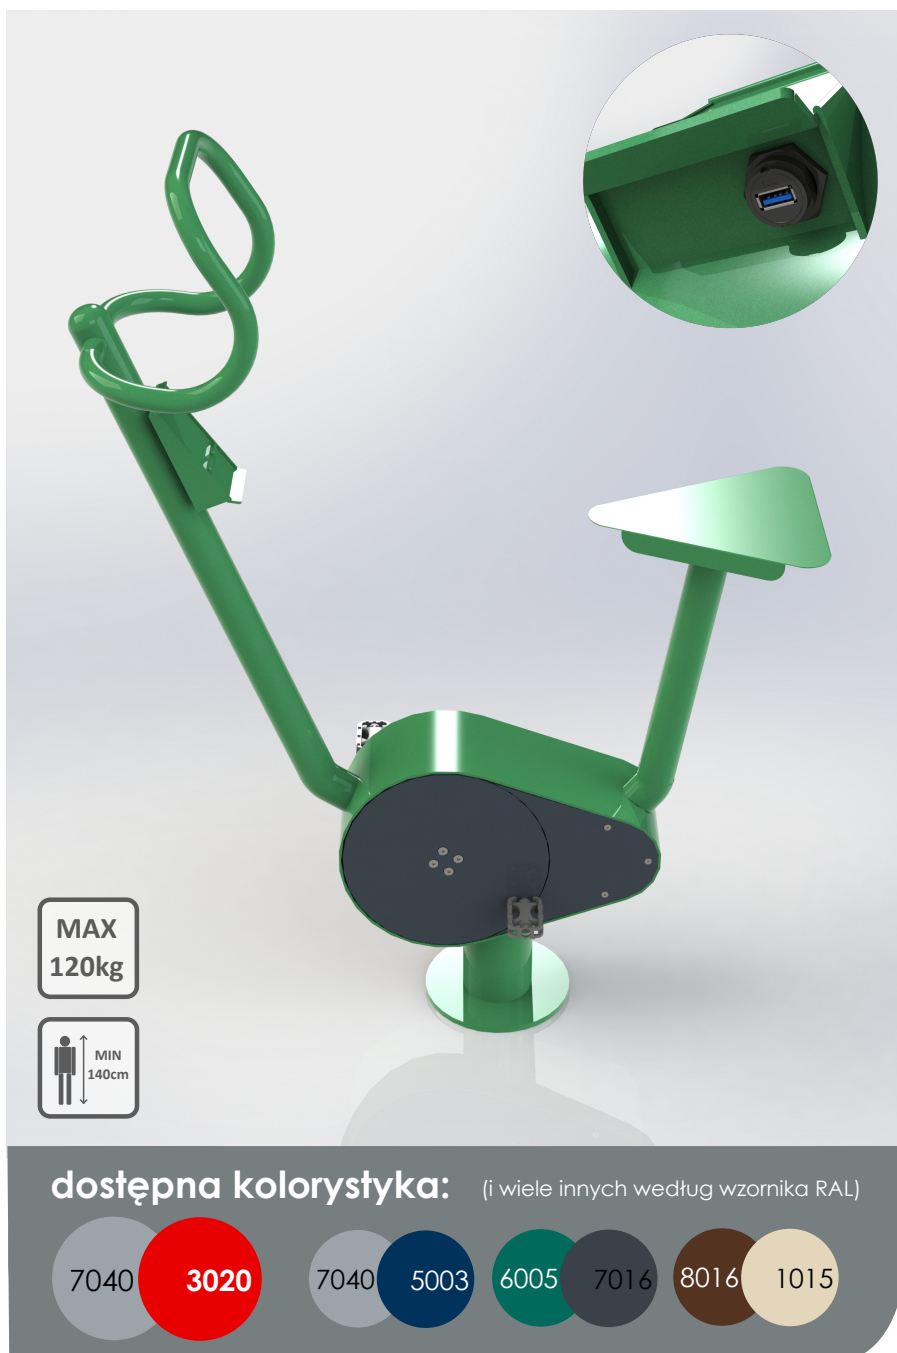

**nazwa:**

**ROWEREK Z ŁADOWARKĄ USB**

**SKU:**

**TEL026-2**

**opis produktu:**

Poprawia ogólną kondycję organizmu. Umożliwia ładowanie urządzeń elektronicznych poprzez pedałowanie.

**mięśnie ćwiczone:**

**wymiary (dł x szer x wys):**

**109 x 36 x 143 cm**

**strefa bezpieczeństwa:**

**409 x 336 cm**

**specyfikacja techniczna:**

- Rury stalowe ocynkowane min. 3 mm grubości
- Średnice rur: 33, 38, 42, 60, 90, 114 mm
- Malowane dwukrotnie proszkowo
- Rączki plastikowe
- Łożyska zamknięte, śruby ze stali nierdzewnej
- Siedziska, oparcia i stopnice perforowane ze stali czarnej ocynkowanej i malowanej proszkowo lub ze stali nierdzewnej, min. 3 mm