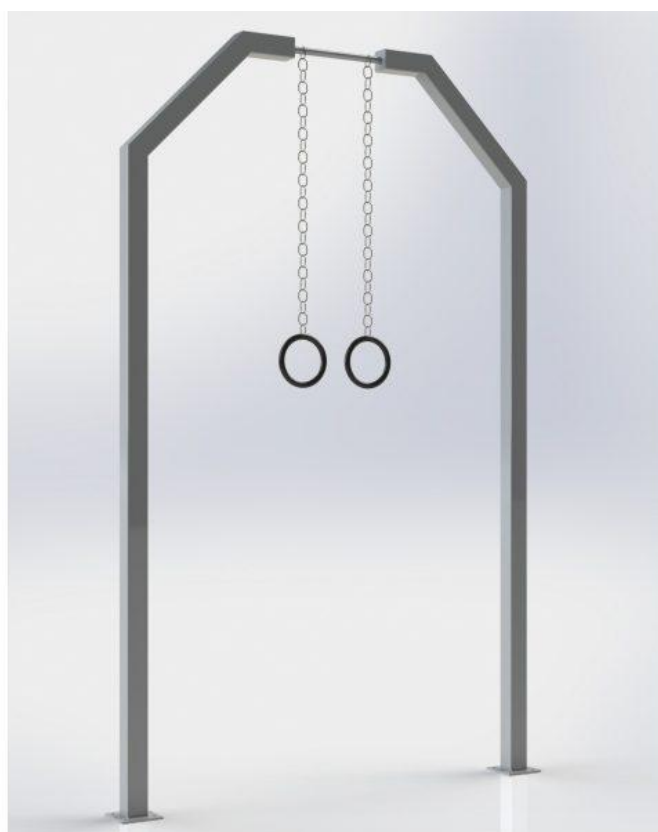

**nazwa:**

**KOŁA GIMNASTYCZNE**

**SKU:**

**SW007**

**bezpieczeństwo:**

- Urządzenie certyfikowane
- HIC<sub>max</sub>: 260 cm
- Minimalny wzrost: 140 cm
- Maksymalne obciążenie: 160 kg

**wymiary (dl x szer x wys):**

**220 x 10 x 360 cm**

**strefa bezpieczeństwa:**

**666 x 456 cm**

**specyfikacja techniczna:**

- Rury stalowe ocynkowane min. 3 mm grubości
- Malowane dwukrotnie proszkowo
- Profile 100 x 100 mm oraz 80 x 80 mm
- Kryza mocująca 200 x 200 x 8 mm
- Śruby M12, samohamowne nakrętki

rzut z góry:

przekrój: