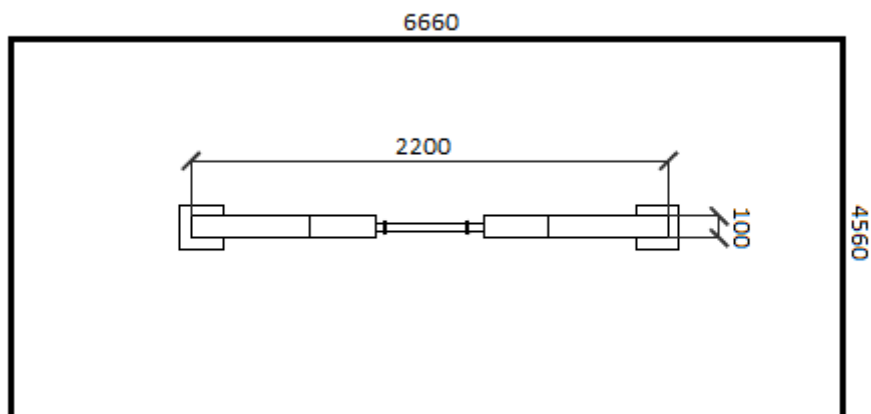

**nazwa:**

**KOŁA GIMNASTYCZNE**

**SKU:**

**SW007**

**bezpieczeństwo:**

- Urządzenie certyfikowane
- HIC<sub>max</sub>: 260 cm
- Minimalny wzrost: 140 cm
- Maksymalne obciążenie: 160 kg

**wymiary (dl x szer x wys):**

**220 x 10 x 360 cm**

**strefa bezpieczeństwa:**

**666 x 456 cm**

**specyfikacja techniczna:**

- Rury stalowe ocynkowane min. 3 mm grubości
- Malowane dwukrotnie proszkowo
- Profile 100 x 100 mm oraz 80 x 80 mm
- Kryza mocująca 200 x 200 x 8 mm
- Śruby M12, samohamowne nakrętki

rzut z góry:

przekrój: