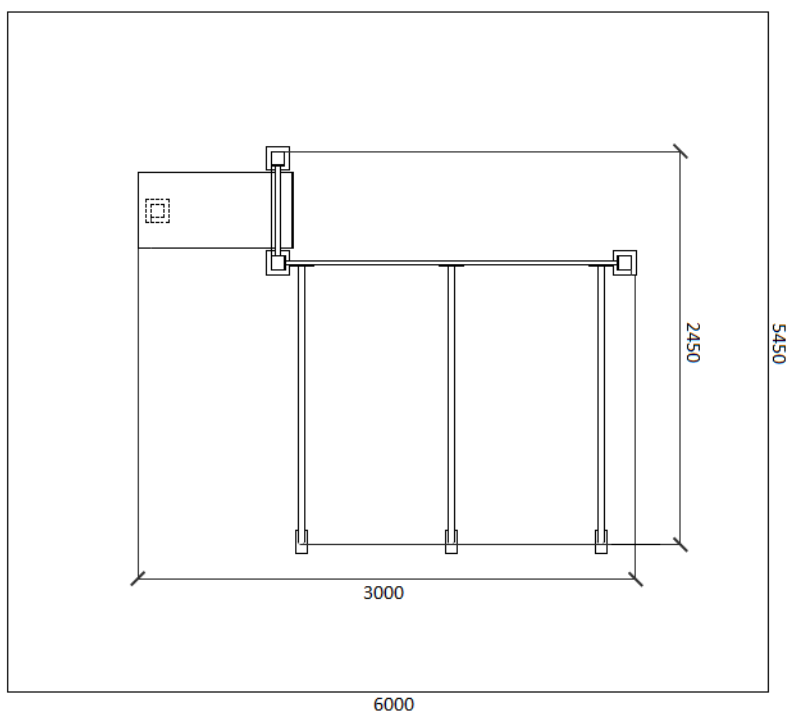

**nazwa:**

**ŁAWKA Z PORĘCZAMI**

**SKU:**

**SW008**

**opis produktu:**

Urządzenie umożliwiające ćwiczeń rozciągających, siłowych, podciągów, pompek, brzuszków.

**bezpieczeństwo:**

- Urządzenie certyfikowane
- HIC<sub>max</sub>: 60 cm
- Minimalny wzrost: 140 cm
- Maksymalne obciążenie: 160 kg

**wymiary (dl x szer x wys):**

**245 x 300 x 160 cm**

**strefa bezpieczeństwa:**

**545 x 600 cm**

**specyfikacja techniczna:**

- Rury stalowe ocynkowane min. 3 mm grubości
- Malowane dwukrotnie proszkowo
- Profile 100 x 100 mm oraz 80 x 80 mm
- Kryza mocująca 200 x 200 x 8 mm
- Śruby M12, samohamowne nakrętki

### elementy:

- Ławka skośna z drabinką 1
- Poręcz  $\varnothing$  48,3 mm 3