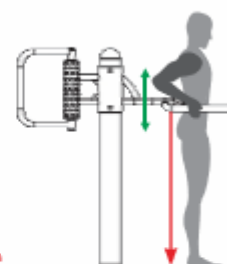

nazwa:

MASAŻER

kod:

TELO10-1

opis produktu:

Przyrząd wzmacnia mięśnie pleców i brzucha.

mięśnie ćwiczone:

wysokość swobodnego upadku = 142 cm

warunki użytkowania:

wymiary (dł. x szer. x wys.):

135 x 92 x 136,5 cm

specyfikacja techniczna:

- Rury stalowe 2,7 mm; 2,9 mm; 3,6 mm (opcjonalnie); Ø 40-114 mm
- Łożyska zamknięte: elementy plastikowe-trwałe (czarne lub żółte)
- Malowanie proszkowo; siedziska, stopnice - malowane proszkowo (opcja stal nierdzewna lub stop aluminium)
- Instrukcja ćwiczeń QR