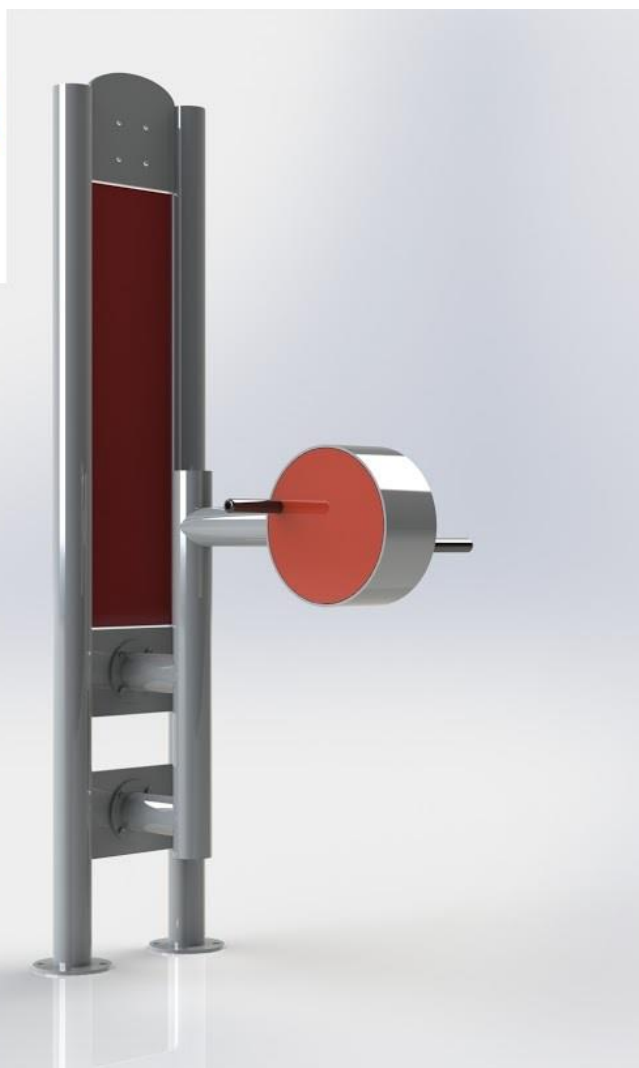

nazwa :

MŁYNEK DLA ON

kod :

TEL025-5

opis produktu :

Urządzenie do wzmacniania pleców i ramion.

mięśnie ćwiczone :

warunki użytkowania :

wymiary (dł. x szer. x wys.):

89 x 54 x 206 cm

specyfikacja techniczna :

- Rury stalowe ocynkowane min. 3 mm grubości Ø rur 33, 38, 42, 60, 90, 114 mm
- Malowane dwukrotnie proszkowo
- Rączki plastikowe
- Łożyska zamknięte, śruby nierdzewne
- Siedziska, oparcia i stopnice perforowane ze stali czarnej ocynkowanej i malowanej proszkowo lub stali nierdzewnej, min. 3 mm grubości
- Instrukcja ćwiczenia wraz z kodem QR, informacjami o min. wzroście i max wadze ćwiczącego umieszczona na pylonie

dostępne kolory :

6005

1015

3020

7040

i wiele innych