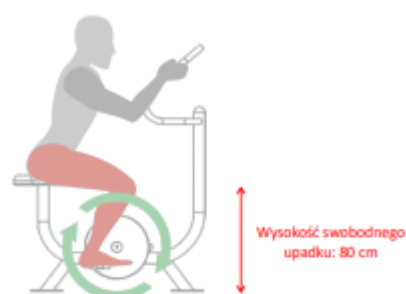

nazwa:

ROWEREK

SKU:

TEL025-4

opis produktu:

Poprawia ogólną kondycję organizmu. Idealnie służy jako przyrząd do rozgrzewki przed innymi ćwiczeniami fizycznymi, takimi jak bieganie lub nordic walking.

mięśnie ćwiczone:

wymiary (dł x szer x wys):

109 x 36 x 143 cm

strefa bezpieczeństwa:

409 x 336 cm

specyfikacja techniczna:

- Rury stalowe ocynkowane min. 3 mm grubości
- Średnice rur: 33, 38, 42, 60, 90, 114 mm
- Malowane dwukrotnie proszkowo
- Rączki plastikowe
- Łożyska zamknięte, śruby ze stali nierdzewnej
- Siedziska, oparcia i stopnice perforowane ze stali czarnej ocynkowanej i malowanej proszkowo lub ze stali nierdzewnej, min. 3 mm