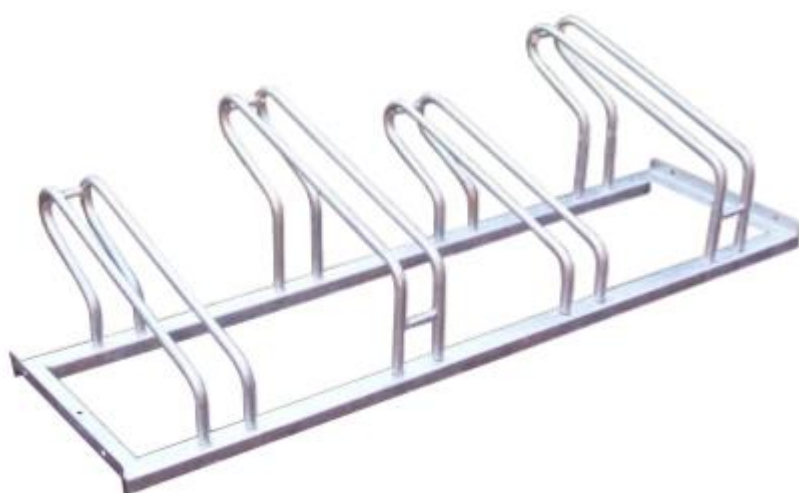

nazwa:

STOJAK NA ROWERY HUSE 4

kod:

TEL090-1

wymiary (dł. x szer. x wys.):

136 x 54 x 40 cm

specyfikacja techniczna

- stojak stalowy, ocynkowany ogniowo
- stanowisko z rury \varnothing 1,8 cm
- ilość stanowisk - 4
- możliwość malowania proszkowego
- możliwość łączenia stojaków

sposób montażu:

montaż za pomocą kotka rozporowego

montaż za pomocą kotwy