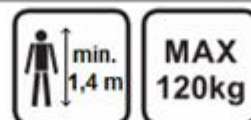

nazwa:

WAHADŁO - TALIA

kod:

TEL010-4

opis produktu:

Urządzenie wzmacnia mięśnie skośne brzucha, mięśnie pasa biodrowego oraz uaktywnia mięśnie kończyn dolnych i górnych.

mięśnie ćwiczone:

wysokość swobodnego upadku = 41 cm

warunki użytkowania:

wymiary (dł. x szer. x wys.):

152 x 92 x 157 cm

specyfikacja techniczna:

- Rury stalowe ocynkowane min. 3 mm grubości
- Średnice rur 33, 38, 42, 60, 90, 114 mm
- Malowane dwukrotnie proszkowo
- Rączki plastikowe
- Łożyska zamknięte, śruby ze stali nierdzewnej
- Siedziska, oparcia i stopnice perforowane ze stali czarnej ocynkowanej i malowanej proszkowo lub stali nierdzewnej, min. 3 mm grubości.