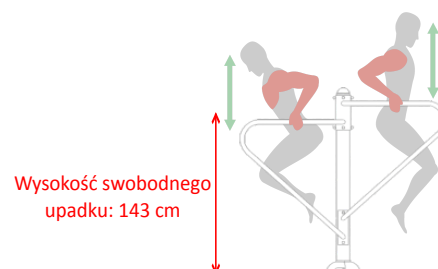

nazwa:

PORĘCZE RÓWNOLEGŁE

SKU:

TEL011-1

opis produktu:

Urządzenie wzmacnia mięśnie ramion i barków. Ćwiczenie na tym urządzeniu może wpływać na mięśnie klatki piersiowej.

mięśnie ćwiczone:

wymiary (dł x szer x wys):

110 x 76 x 156 cm

strefa bezpieczeństwa:

410 x 376 cm

specyfikacja techniczna:

- Rury stalowe ocynkowane min. 3 mm grubości
- Średnice rur: 33, 38, 42, 60, 90, 114 mm
- Malowane dwukrotnie proszkowo
- Rączki plastikowe
- Łożyska zamknięte, śruby ze stali nierdzewnej
- Siedziska, oparcia i stopnice perforowane ze stali czarnej ocynkowanej i malowanej proszkowo lub ze stali nierdzewnej, min. 3 mm