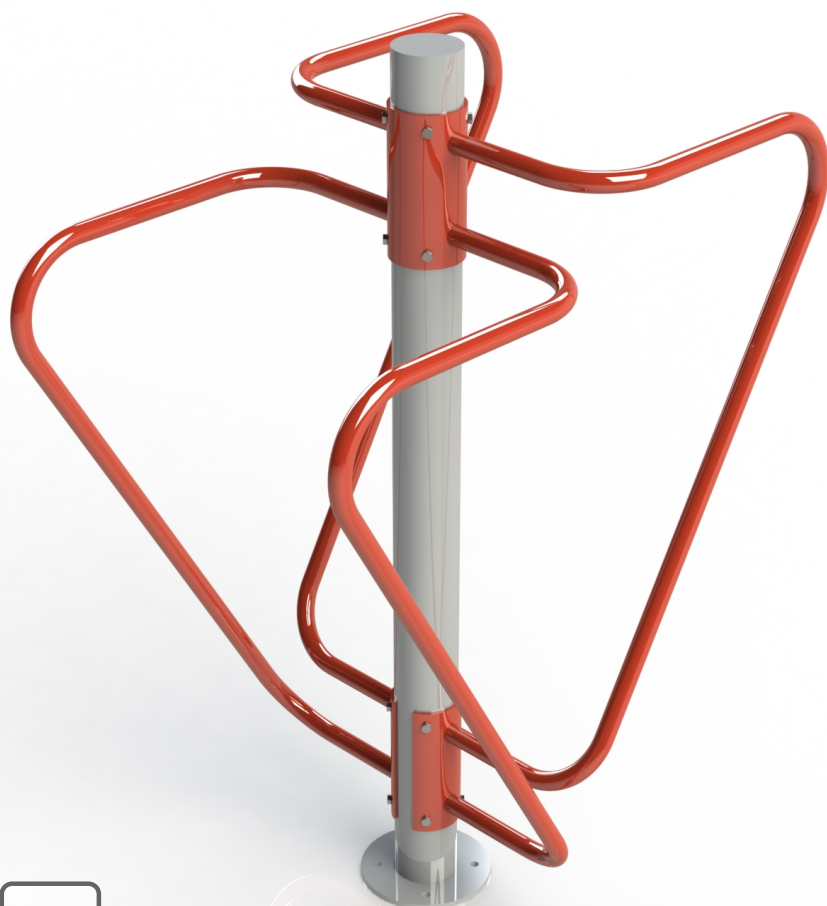

nazwa:

PORĘCZE RÓWNOLEGŁE

SKU:

TEL011-1

opis produktu:

Urządzenie wzmacnia mięśnie ramion i barków. Ćwiczenie na tym urządzeniu może wpływać na mięśnie klatki piersiowej.

mięśnie ćwiczone:

wymiary (dł x szer x wys):

110 x 76 x 156 cm

strefa bezpieczeństwa:

410 x 376 cm

specyfikacja techniczna:

- Rury stalowe ocynkowane min. 3 mm grubości
- Średnice rur: 33, 38, 42, 60, 90, 114 mm
- Malowane dwukrotnie proszkowo
- Rączki plastikowe
- Łożyska zamknięte, śruby ze stali nierdzewnej
- Siedziska, oparcia i stopnice perforowane ze stali czarnej ocynkowanej i malowanej proszkowo lub ze stali nierdzewnej, min. 3 mm

MAX
160kg

dostępna kolorystyka: (i wiele innych według wzornika RAL)

7040

3020

7040

5003

6005

1015