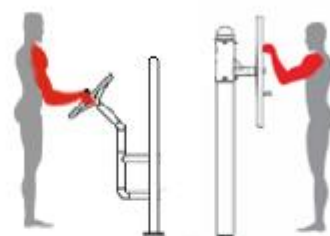

nazwa:

KOŁA TAI CHI

kod:

TELO11-3

opis produktu:

Urządzenie wzmacnia mięśnie kończyn górnych oraz obręczy barkowych.

mięśnie ćwiczone:

warunki użytkowania:

wymiary (dł. x szer. x wys.):

103 x 111 x 174 cm

specyfikacja techniczna:

- Rury stalowe ocynkowane min. 3 mm grubości
- Średnice rur 33, 38, 42, 60, 90, 114 mm
- Malowane dwukrotnie proszkowo
- Rączki plastikowe
- Łożyska zamknięte, śruby ze stali nierdzewnej
- Siedziska, oparcia i stopnice perforowane ze stali czarnej ocynkowanej i malowanej proszkowo lub stali nierdzewnej, min. 3 mm grubości.