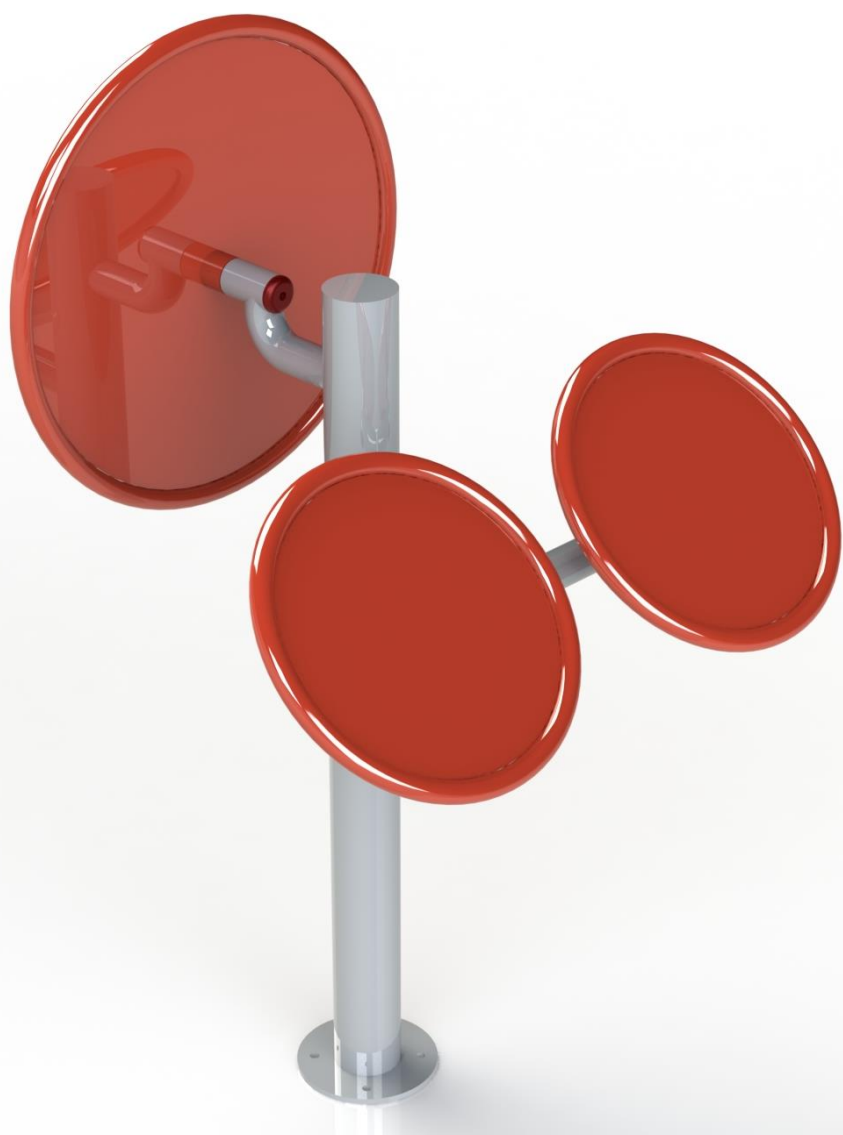

nazwa:

KOŁA TAI CHI

kod:

TELO11-3

opis produktu:

Urządzenie wzmacnia mięśnie kończyn górnych oraz obręczy barkowych.

mięśnie ćwiczone:

warunki użytkowania:

wymiary (dł. x szer. x wys.):

103 x 111 x 174 cm

specyfikacja techniczna:

- Rury stalowe ocynkowane min. 3 mm grubości
- Średnice rur 33, 38, 42, 60, 90, 114 mm
- Malowane dwukrotnie proszkowo
- Rączki plastikowe
- Łożyska zamknięte, śruby ze stali nierdzewnej
- Siedziska, oparcia i stopnice perforowane ze stali czarnej ocynkowanej i malowanej proszkowo lub stali nierdzewnej, min. 3 mm grubości.

dostępne kolory:

6005

1015

3020

7040

i wiele innych