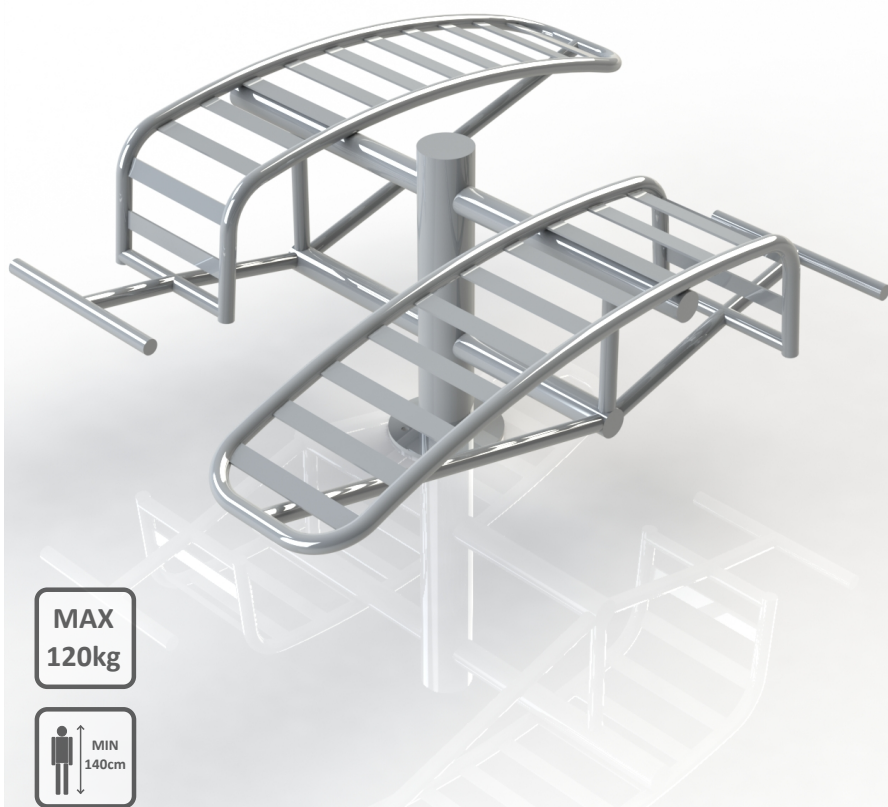

nazwa:

ŁAWECZKA

SKU:

TEL026-1

opis produktu:

Przyrząd wzmacnia mięśnie brzucha. regularne ćwiczenia korzystnie wpływają na spalanie tkanki tłuszczowej.

mięśnie ćwiczone:

MAX
120kg

dostępna kolorystyka: (i wiele innych według wzornika RAL)

7040

3020

7040

5003

6005

1015

8016

1015

wymiary (dł x szer x wys):

180 x 142 x 70 cm

strefa bezpieczeństwa:

480 x 442 cm

specyfikacja techniczna:

- Rury stalowe ocynkowane min. 3 mm grubości
- Średnice rur: 33, 38, 42, 60, 90, 114 mm
- Malowane dwukrotnie proszkowo
- Rączki plastikowe
- Łożyska zamknięte, śruby ze stali nierdzewnej
- Siedziska, oparcia i stopnice perforowane ze stali czarnej ocynkowanej i malowanej proszkowo lub ze stali nierdzewnej, min. 3 mm