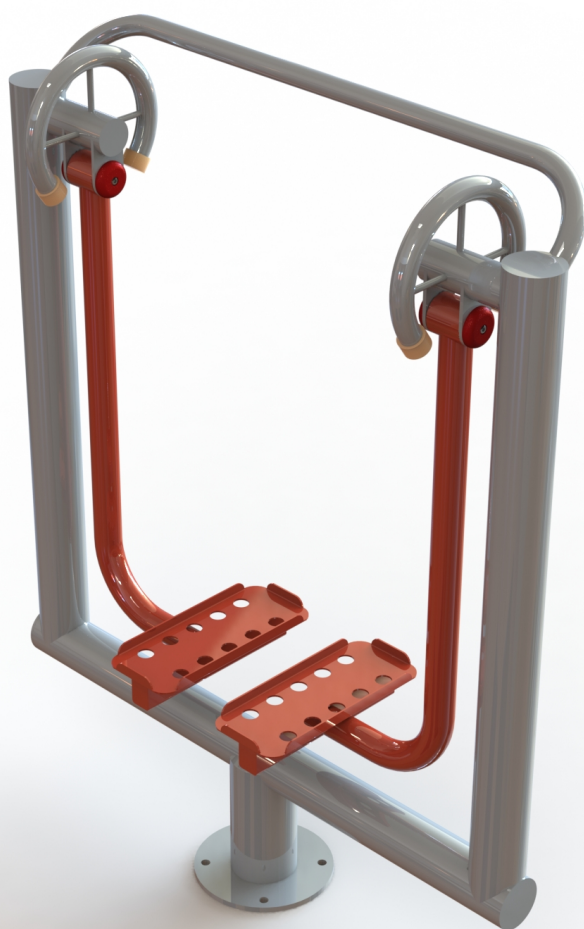

Name:

BEINTRAINER

SKU:

TEL012-2

Beschreibung:

Das Gerät stärkt die Beinmuskulatur und Hüftgurt. Nützlich für die Effizienz des Körpers und der Beweglichkeit der unteren Gliedmaßen verbessert wird. Fett zu reduzieren.

Arbeits Muskeln:

Die Höhe des freien Falls:
53cm

Größe (L x B x H):

118 x 38 x 145 cm

Sicherheitszone:

418 x 338 cm

Technische Spezifikationen:

- Die Stahlrohre, verzinkt, min. 3 mm dick
- Der Durchmesser der Rohre 33, 38, 42, 60, 90, 114 mm
- Zweimal pulverbeschichtet
- Kunststoffgriffe
- Lager geschlossen, Schrauben aus Edelstahl
- Der Sitz, Rückenlehne und perforierte Laufflächen aus schwarzem Stahl; verzinkt und pulverbeschichtet oder aus Edelstahl, min. 3 mm dick

MAX
160kg

verfügbare Farben:

(Und viele andere nach RAL)

7040

3020

7040

5003

6005