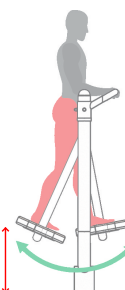

Name:

BEINTRAINER

SKU:

TEL012-2

Beschreibung:

Das Gerät stärkt die Beinmuskulatur und Hüftgurt. Nützlich für die Effizienz des Körpers und der Beweglichkeit der unteren Gliedmaßen verbessert wird. Fett zu reduzieren.

Arbeits Muskeln:

Die Höhe des freien Falls:
53cm

Größe (L x B x H):

118 x 38 x 145 cm

Sicherheitszone:

418 x 338 cm

Technische Spezifikationen:

- Die Stahlrohre, verzinkt, min. 3 mm dick
- Der Durchmesser der Rohre 33, 38, 42, 60, 90, 114 mm
- Zweimal pulverbeschichtet
- Kunststoffgriffe
- Lager geschlossen, Schrauben aus Edelstahl
- Der Sitz, Rückenlehne und perforierte Laufflächen aus schwarzem Stahl; verzinkt und pulverbeschichtet oder aus Edelstahl, min. 3 mm dick