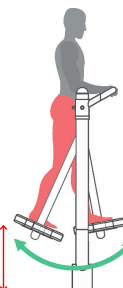

**Name:**

**BEINTRAINER**

**SKU:**

**TEL012-2**

**Beschreibung:**

Das Gerät stärkt die Beinmuskulatur und Hüftgurt. Nützlich für die Effizienz des Körpers und der Beweglichkeit der unteren Gliedmaßen verbessert wird. Fett zu reduzieren.

**Arbeits Muskeln:**

Die Höhe des freien Falls:  
53cm

**Größe (L x B x H):**

**118 x 38 x 145 cm**

**Sicherheitszone:**

**418 x 338 cm**

**Technische Spezifikationen:**

- Die Stahlrohre, verzinkt, min. 3 mm dick
- Der Durchmesser der Rohre 33, 38, 42, 60, 90, 114 mm
- Zweimal pulverbeschichtet
- Kunststoffgriffe
- Lager geschlossen, Schrauben aus Edelstahl
- Der Sitz, Rückenlehne und perforierte Laufflächen aus schwarzem Stahl; verzinkt und pulverbeschichtet oder aus Edelstahl, min. 3 mm dick