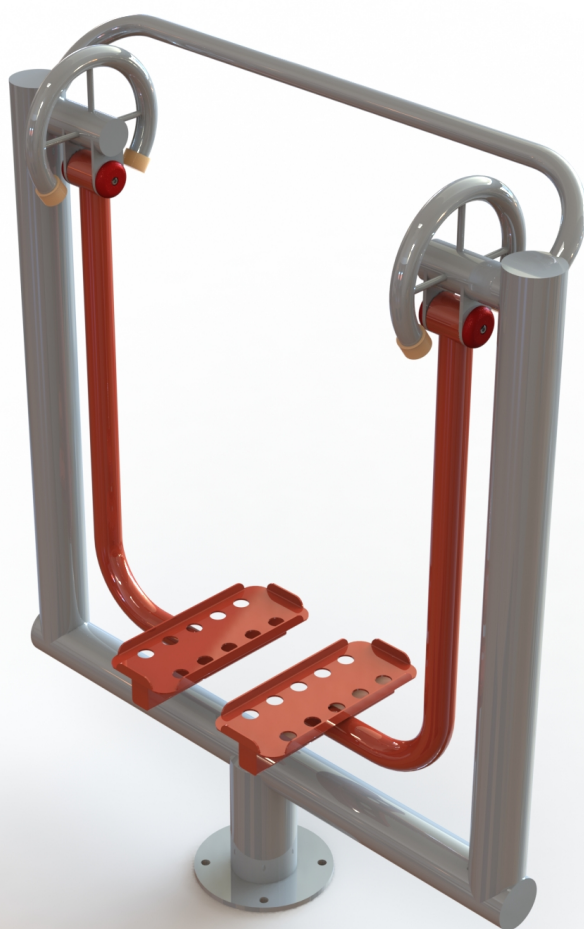

**Name:**

**BEINTRAINER**

**SKU:**

**TEL012-2**

**Beschreibung:**

Das Gerät stärkt die Beinmuskulatur und Hüftgurt. Nützlich für die Effizienz des Körpers und der Beweglichkeit der unteren Gliedmaßen verbessert wird. Fett zu reduzieren.

**Arbeits Muskeln:**

Die Höhe des freien Falls:  
53cm

**Größe (L x B x H):**

**118 x 38 x 145 cm**

**Sicherheitszone:**

**418 x 338 cm**

**Technische Spezifikationen:**

- Die Stahlrohre, verzinkt, min. 3 mm dick
- Der Durchmesser der Rohre 33, 38, 42, 60, 90, 114 mm
- Zweimal pulverbeschichtet
- Kunststoffgriffe
- Lager geschlossen, Schrauben aus Edelstahl
- Der Sitz, Rückenlehne und perforierte Laufflächen aus schwarzem Stahl; verzinkt und pulverbeschichtet oder aus Edelstahl, min. 3 mm dick

**MAX**  
120kg

**verfügbare Farben:**

(Und viele andere nach RAL)

7040

**3020**

7040

5003

6005