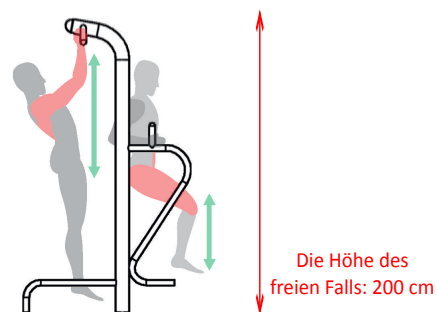

Name:

LEITER

SKU:

TELO30-3

Beschreibung:

Ein Multifunktionsgerät. Leiter für Stretching-Übungen oder nach oben ziehen. Beine erhöhen stärkt Bauchmuskeln und Beine.

MAX
160kg

verfügbare Farben:

1015

Arbeits Muskeln:

Größe (L x B x H):

65 x 111 x 214 cm

Sicherheitszone:

449 x 495 cm

Technische Spezifikationen:

- Die Stahlrohre, verzinkt, min. 3 mm dick
- Der Durchmesser der Rohre 33, 38, 42, 60, 90, 114 mm
- Zweimal pulverbeschichtet
- Kunststoffgriffe
- Lager geschlossen, Schrauben aus Edelstahl
- Der Sitz, Rückenlehne und perforierte Laufflächen aus schwarzem Stahl; verzinkt und pulverbeschichtet oder aus Edelstahl, min. 3 mm dick