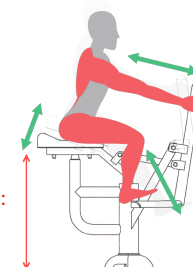

Name:

REITER

SKU:

TEL014-4

Beschreibung:

Das Gerät stärkt die Muskeln der unteren Extremitäten und des Schultergürtels.

Arbeits Muskeln:

Die Höhe des freien Falls:
66 cm

Größe (L x B x H):

91 x 59 x 113 cm

Sicherheitszone:

391 x 359 cm

Technische Spezifikationen:

- Die Stahlrohre, verzinkt, min. 3 mm dick
- Der Durchmesser der Rohre 33, 38, 42, 60, 90, 114 mm
- Zweimal pulverbeschichtet
- Kunststoffgriffe
- Lager geschlossen, Schrauben aus Edelstahl
- Der Sitz, Rückenlehne und perforierte Laufflächen aus schwarzem Stahl; verzinkt und pulverbeschichtet oder aus Edelstahl, min. 3 mm dick