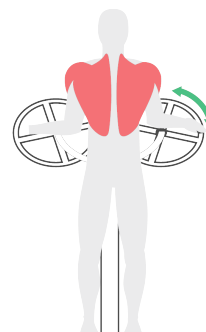

Name:

RÄDER TAI CHI

SKU:

TEL011-3

Beschreibung:

Das Gerät stärkt die Muskeln der oberen Gliedmaßen und Schulterrand. Geeignet für ältere Menschen.

Arbeits Muskeln:

Größe (L x B x H):

103 x 111 x 174 cm

Sicherheitszone:

403 x 411 cm

Technische Spezifikationen:

- Die Stahlrohre, verzinkt, min. 3 mm dick
- Der Durchmesser der Rohre 33, 38, 42, 60, 90, 114 mm
- Zweimal pulverbeschichtet
- Kunststoffgriffe
- Lager geschlossen, Schrauben aus Edelstahl
- Der Sitz, Rückenlehne und perforierte Laufflächen aus schwarzem Stahl; verzinkt und pulverbeschichtet oder aus Edelstahl, min. 3 mm dick