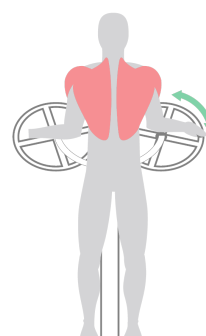

Name:

**RÄDER TAI CHI**

SKU:

**TEL011-3**

Beschreibung:

Das Gerät stärkt die Muskeln der oberen Gliedmaßen und Schulterrand. Geeignet für ältere Menschen.

Arbeits Muskeln:

Größe (L x B x H):

**103 x 111 x 174 cm**

Sicherheitszone:

**403 x 411 cm**

Technische Spezifikationen:

- Die Stahlrohre, verzinkt, min. 3 mm dick
- Der Durchmesser der Rohre 33, 38, 42, 60, 90, 114 mm
- Zweimal pulverbeschichtet
- Kunststoffgriffe
- Lager geschlossen, Schrauben aus Edelstahl
- Der Sitz, Rückenlehne und perforierte Laufflächen aus schwarzem Stahl; verzinkt und pulverbeschichtet oder aus Edelstahl, min. 3 mm dick