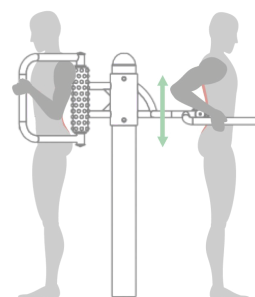

**Name:**

**MASSAGER (PYLON)**

**SKU:**

**TEL010-1 (P)**

**Beschreibung:**

Regelmäßige Übungen fördern eine bessere allgemeine Gesundheit und die Blutzirkulation und bringt Erleichterung zu Rückenschmerzen.

**Arbeits Muskeln:**

**Größe (L x B x H):**

**166 x 92 x 205,5 cm**

**Sicherheitszone:**

**466 x 392 cm**

**Technische Spezifikationen:**

- Die Stahlrohre, verzinkt, min. 3 mm dick
- Der Durchmesser der Rohre 33, 38, 42, 60, 90, 114 mm
- Zweimal pulverbeschichtet
- Kunststoffgriffe
- Lager geschlossen, Schrauben aus Edelstahl
- Der Sitz, Rückenlehne und perforierte Laufflächen aus schwarzem Stahl; verzinkt und pulverbeschichtet oder aus Edelstahl, min. 3 mm dick