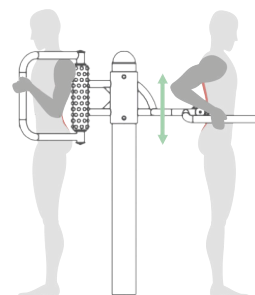

**Name:**

**MASSAGER (PYLON)**

**SKU:**

**TEL010-1 (P)**

**Beschreibung:**

Regelmäßige Übungen fördern eine bessere allgemeine Gesundheit und die Blutzirkulation und bringt Erleichterung zu Rückenschmerzen.

**Arbeits Muskeln:**

**Größe (L x B x H):**

**166 x 92 x 205,5 cm**

**Sicherheitszone:**

**466 x 392 cm**

**Technische Spezifikationen:**

- Die Stahlrohre, verzinkt, min. 3 mm dick
- Der Durchmesser der Rohre 33, 38, 42, 60, 90, 114 mm
- Zweimal pulverbeschichtet
- Kunststoffgriffe
- Lager geschlossen, Schrauben aus Edelstahl
- Der Sitz, Rückenlehne und perforierte Laufflächen aus schwarzem Stahl; verzinkt und pulverbeschichtet oder aus Edelstahl, min. 3 mm dick