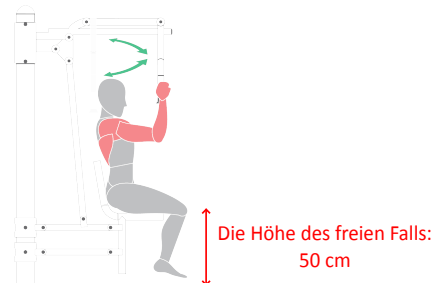

Name:

SCHMETTERLING

SKU:

TEL041

Beschreibung:

Das Gerät stärkt die Muskeln der oberen Gliedmaßen und Schulterrand.

MAX
120kg

MIN
140cm

8016

1015

Arbeits Muskeln:

Größe (L x B x H):

126 x 142 x 205,5 cm

Sicherheitszone:

426 x 442 cm

Technische Spezifikationen:

- Die Stahlrohre, verzinkt, min. 3 mm dick
- Der Durchmesser der Rohre 33, 38, 42, 60, 90, 114 mm
- Zweimal pulverbeschichtet
- Kunststoffgriffe
- Lager geschlossen, Schrauben aus Edelstahl
- Der Sitz, Rückenlehne und perforierte Laufflächen aus schwarzem Stahl; verzinkt und pulverbeschichtet oder aus Edelstahl, min. 3 mm dick