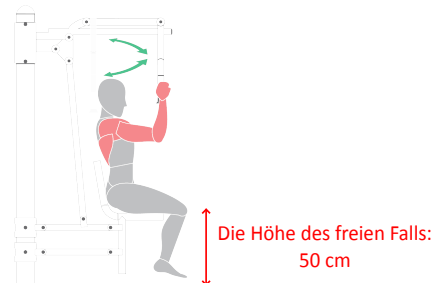

Name:

SCHMETTERLING

SKU:

TEL041

Beschreibung:

Das Gerät stärkt die Muskeln der oberen Gliedmaßen und Schulterrand.

MAX
120kg

MIN
140cm

8016

1015

Arbeits Muskeln:

Größe (L x B x H):

126 x 119 x 205,5 cm

Sicherheitszone:

426 x 419 cm

Technische Spezifikationen:

- Die Stahlrohre, verzinkt, min. 3 mm dick
- Der Durchmesser der Rohre 33, 38, 42, 60, 90, 114 mm
- Zweimal pulverbeschichtet
- Kunststoffgriffe
- Lager geschlossen, Schrauben aus Edelstahl
- Der Sitz, Rückenlehne und perforierte Laufflächen aus schwarzem Stahl; verzinkt und pulverbeschichtet oder aus Edelstahl, min. 3 mm dick