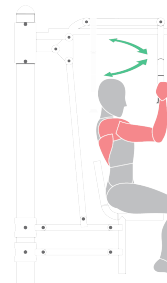

Name:

SCHMETTERLING

SKU:

TEL041

Beschreibung:

Das Gerät stärkt die Muskeln der oberen Gliedmaßen und Schulterrand.

MAX
120kg

MIN
140cm

8016

1015

Arbeits Muskeln:

Die Höhe des freien Falls:
50 cm

Größe (L x B x H):

126 x 30 x 206 cm

Sicherheitszone:

426 x 330 cm

Technische Spezifikationen:

- Die Stahlrohre, verzinkt, min. 3 mm dick
- Der Durchmesser der Rohre 33, 38, 42, 60, 90, 114 mm
- Zweimal pulverbeschichtet
- Kunststoffgriffe
- Lager geschlossen, Schrauben aus Edelstahl
- Der Sitz, Rückenlehne und perforierte Laufflächen aus schwarzem Stahl; verzinkt und pulverbeschichtet oder aus Edelstahl, min. 3 mm dick