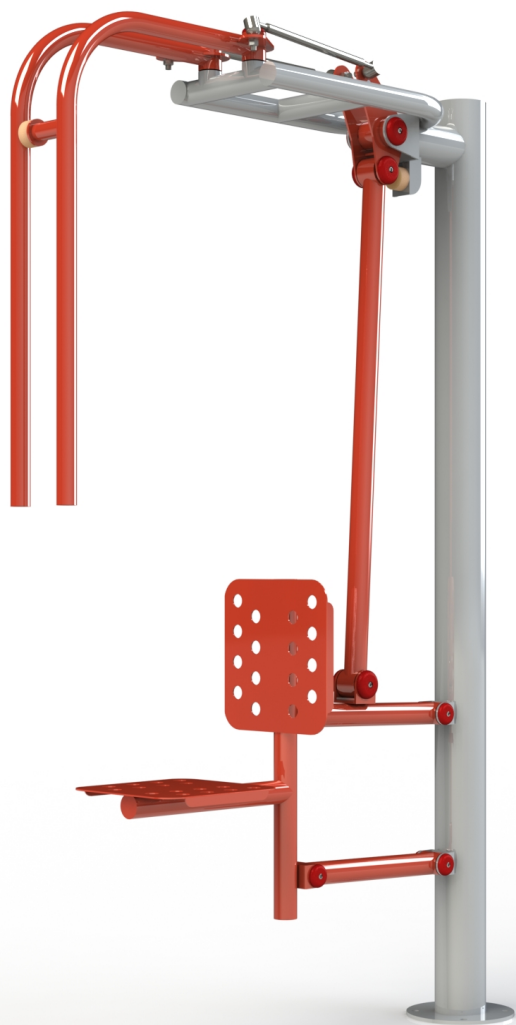

Name:

SCHMETTERLING - RÜCKWÄRTS

SKU:

TEL041

Beschreibung:

Das Gerät stärkt die Muskeln der oberen Gliedmaßen und Schulterrand.

MAX
120kg

verfügbare Farben:

(Und viele andere nach RAL)

7040

3020

7040

5003

6005

1015

8016

1015

Arbeits Muskeln:

Die Höhe des freien Falls:
50 cm

Größe (L x B x H):

126 x 30 x 206 cm

Sicherheitszone:

426 x 330 cm

Technische Spezifikationen:

- Die Stahlrohre, verzinkt, min. 3 mm dick
- Der Durchmesser der Rohre 33, 38, 42, 60, 90, 114 mm
- Zweimal pulverbeschichtet
- Kunststoffgriffe
- Lager geschlossen, Schrauben aus Edelstahl
- Der Sitz, Rückenlehne und perforierte Laufflächen aus schwarzem Stahl; verzinkt und pulverbeschichtet oder aus Edelstahl, min. 3 mm dick