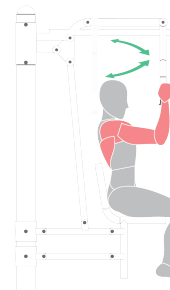

Name:

SCHMETTERLING - RÜCKWÄRTS

SKU:

TEL041

Beschreibung:

Das Gerät stärkt die Muskeln der oberen Gliedmaßen und Schulterrand.

MAX
120kg

verfügbare Farben:

1015

Arbeits Muskeln:

Die Höhe des freien Falls:
50 cm

Größe (L x B x H):

126 x 30 x 206 cm

Sicherheitszone:

426 x 330 cm

Technische Spezifikationen:

- Die Stahlrohre, verzinkt, min. 3 mm dick
- Der Durchmesser der Rohre 33, 38, 42, 60, 90, 114 mm
- Zweimal pulverbeschichtet
- Kunststoffgriffe
- Lager geschlossen, Schrauben aus Edelstahl
- Der Sitz, Rückenlehne und perforierte Laufflächen aus schwarzem Stahl; verzinkt und pulverbeschichtet oder aus Edelstahl, min. 3 mm dick