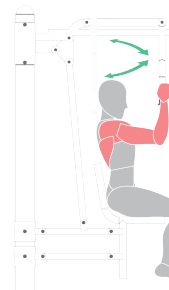

Name:

SCHMETTERLING - RÜCKWÄRTS (PYLON)

SKU:

TEL041-1

Beschreibung:

Das Gerät stärkt die Muskeln der oberen Gliedmaßen und Schulterrand.

ANWEISUNGEN
FÜR ÜBUNGEN
IM QR-CODE
UND DIE
NUTZUNGSBEDINGUNGEN
AUF DEM PYLON

Arbeits Muskeln:

Die Höhe des freien Falls:
50 cm

Größe (L x B x H):

126 x 30 x 206 cm

Sicherheitszone:

426 x 330 cm

Technische Spezifikationen:

- Die Stahlrohre, verzinkt, min. 3 mm dick
- Der Durchmesser der Rohre 33, 38, 42, 60, 90, 114 mm
- Zweimal pulverbeschichtet
- Kunststoffgriffe
- Lager geschlossen, Schrauben aus Edelstahl
- Der Sitz, Rückenlehne und perforierte Laufflächen aus schwarzem Stahl; verzinkt und pulverbeschichtet oder aus Edelstahl, min. 3 mm dick