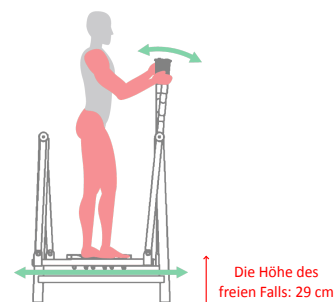

Name:

SKIFAHRER

SKU:

TEL014

Beschreibung:

Das Instrument stärkt die Muskeln der Schultern, die oberen Gliedmaßen und unteren Extremitäten.

MAX
160kg

verfügbare Farben:

1015

Arbeits Muskeln:

Größe (L x B x H):

98 x 71 x 167 cm

Sicherheitszone:

398 x 371 cm

Technische Spezifikationen:

- Die Stahlrohre, verzinkt, min. 3 mm dick
- Der Durchmesser der Rohre 33, 38, 42, 60, 90, 114 mm
- Zweimal pulverbeschichtet
- Kunststoffgriffe
- Lager geschlossen, Schrauben aus Edelstahl
- Der Sitz, Rückenlehne und perforierte Laufflächen aus schwarzem Stahl; verzinkt und pulverbeschichtet oder aus Edelstahl, min. 3 mm dick