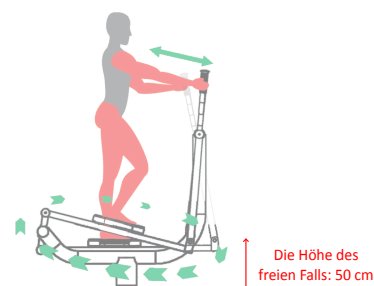

Name:

GANZKÖRPERTRAINER

SKU:

TEL009-2

Beschreibung:

Das Gerät stärkt die Muskeln der oberen und unteren Extremitäten mit dem Gewicht des Trainers.

MAX
160kg

verfügbare Farben:

1015

Arbeits Muskeln:

Größe (L x B x H):

133 x 72 x 180 cm

Sicherheitszone:

433 x 372 cm

Technische Spezifikationen:

- Die Stahlrohre, verzinkt, min. 3 mm dick
- Der Durchmesser der Rohre 33, 38, 42, 60, 90, 114 mm
- Zweimal pulverbeschichtet
- Kunststoffgriffe
- Lager geschlossen, Schrauben aus Edelstahl
- Der Sitz, Rückenlehne und perforierte Laufflächen aus schwarzem Stahl; verzinkt und pulverbeschichtet oder aus Edelstahl, min. 3 mm dick