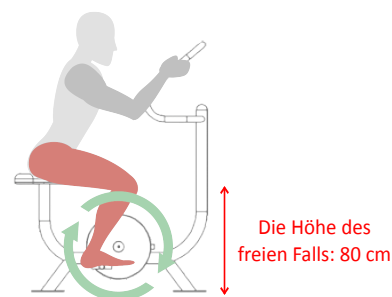

Name:

FAHRRAD (PYLON)

SKU:

TEL025-4 (P)

Beschreibung:

Dieses Gerät verbessert die gesamte Körperzustand. Ideal als Gerät zum Aufwärmen vor jeder anderen Übung, wie Joggen oder Nordic Walking verwendet.

MAX
120kg

1015

8016

1015

Arbeits Muskeln:

Größe (L x B x H):

126 x 55 x 205,5 cm

Sicherheitszone:

426 x 355 cm

Technische Spezifikationen:

- Die Stahlrohre, verzinkt, min. 3 mm dick
- Der Durchmesser der Rohre 33, 38, 42, 60, 90, 114 mm
- Zweimal pulverbeschichtet
- Kunststoffgriffe
- Lager geschlossen, Schrauben aus Edelstahl
- Der Sitz, Rückenlehne und perforierte Laufflächen aus schwarzem Stahl; verzinkt und pulverbeschichtet oder aus Edelstahl, min. 3 mm dick