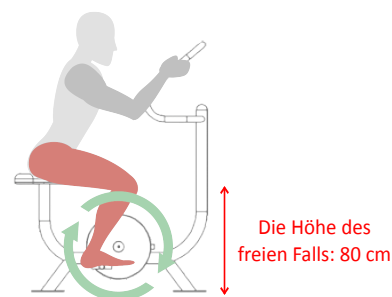

Name:

FAHRRAD (PYLON)

SKU:

TEL025-4 (P)

Beschreibung:

Dieses Gerät verbessert die gesamte Körperzustand. Ideal als Gerät zum Aufwärmen vor jeder anderen Übung, wie Joggen oder Nordic Walking verwendet.

MAX
120kg

1015

8016

1015

Arbeits Muskeln:

Größe (L x B x H):

196 x 91 x 205,5 cm

Sicherheitszone:

496 x 391 cm

Technische Spezifikationen:

- Die Stahlrohre, verzinkt, min. 3 mm dick
- Der Durchmesser der Rohre 33, 38, 42, 60, 90, 114 mm
- Zweimal pulverbeschichtet
- Kunststoffgriffe
- Lager geschlossen, Schrauben aus Edelstahl
- Der Sitz, Rückenlehne und perforierte Laufflächen aus schwarzem Stahl; verzinkt und pulverbeschichtet oder aus Edelstahl, min. 3 mm dick