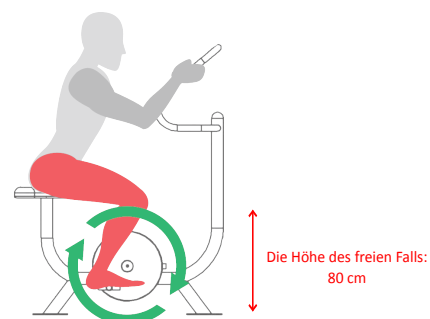

Name:

FAHRAD MIT USB-LADEGERÄT

SKU:

TEL026-2

Beschreibung:

Verbessert den Gesamtzustand des Körpers. Es erlaubt, elektronische Geräte durch Treten zu laden.

Arbeits Muskeln:

Größe (L x B x H):

109 x 36 x 143 cm

Sicherheitszone:

409 x 336 cm

Technische Spezifikationen:

- Die Stahlrohre, verzinkt, min. 3 mm dick
- Der Durchmesser der Rohre 33, 38, 42, 60, 90, 114 mm
- Zweimal pulverbeschichtet
- Kunststoffgriffe
- Lager geschlossen, Schrauben aus Edelstahl
- Der Sitz, Rückenlehne und perforierte Laufflächen aus schwarzem Stahl; verzinkt und pulverbeschichtet oder aus Edelstahl, min. 3 mm dick